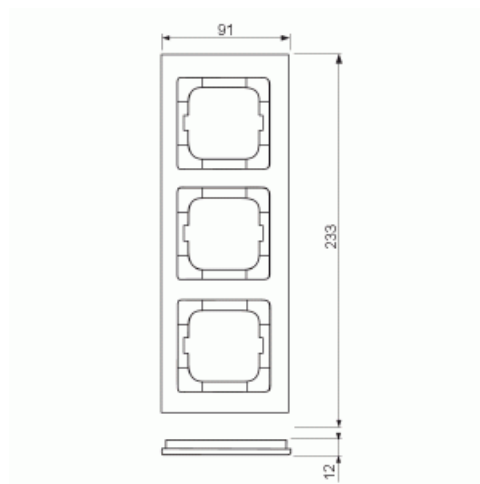

Peitelevy

Peitelevy, axcent, 3-osainen, keltainen

Tyyppi: 1723-285**Snro:** 2166277**Tuotekoodi:** 2CKA001754A4336**GTIN:** 4011395113295

Uppoasennuspeitelevy 1-osaisille keskiölevyllisille kalusteille, kuten esimerkiksi kytkimet. Materiaali muovia. Puhdistus tavanomaisilla miedoilla kotitalouden pesuaineilla, mutta tolua ei saa käyttää. Voimakkaiden liuottimien käyttöä on varottava.

Asennussuunta: vaaka ja pysty

Vaakayksiköiden määrä:	3
Pysty-yksiköiden määrä:	3
Asennuskehys:	Ei
Uppoasennus:	Kyllä
Soveltuu lattiarasialle:	Ei
Soveltuu johtokanavalle:	Kyllä
Soveltuu uppoasennukseen:	Ei
Merkintäpaikka:	Ei
Materiaali:	muovi
Materiaalin laatu:	kestomuovi
Halogeeniton:	Kyllä
Antibakteerinen käsittely:	Ei
Pinnan suojaus:	käsittelemätön
Pintamateriaali:	kiiltävä
Väri:	keltainen
RAL-numero (vastaava):	1018
Läpinäkyvä:	Ei
Saranoitu kansi:	Ei
Kotelointiluokka (IP):	IP20
Iskunkestävyyssluokka:	IK03
Kiinnitystapa:	puristusasennus
Leveys:	91 mm
Korkeus:	233 mm
Syvyys:	11 mm
Upotusleveys:	63 mm
Upotuskorkeus:	63 mm
Asennusaukon koko:	71 mm