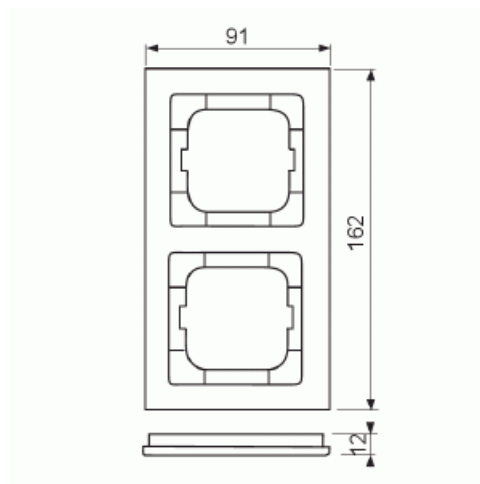

Peitelevy

Peitelevy, axcent, 2-osainen, keltainen

Tyyppi: 1722-285**Snro:** 2166259**Tuotetunnus:** 2CKA001754A4335**GTIN:** 4011395113288

Uppoasennuspeitelevy 1-osaisille keskiölevyllisille kalusteille, kuten esimerkiksi kytkimet. Materiaali muovia. Puhdistus tavanomaisilla miedoilla kotitalouden pesuaineilla, mutta tolua ei saa käyttää. Voimakkaiden liuottimien käyttöä on varottava.

Tekniset tiedot

Värit

Värikoodi: RAL1018

Pakkaus

Paketti: 1/10

Yksikkö: kpl

ETIM Data

Yksikköjen määrä: 2

Asennussuunta: vaaka ja pysty

Vaakayksiköiden määrä:	2
Pysty-yksiköiden määrä:	2
Asennuskehys:	Ei
Uppoasennus:	Kyllä
Soveltuu lattiarasialle:	Ei
Soveltuu johtokanavalle:	Kyllä
Soveltuu uppoasennukseen:	Ei
Merkintäpaikka:	Ei
Materiaali:	muovi
Materiaalin laatu:	kestomuovi
Halogeeniton:	Kyllä
Antibakteerinen käsittely:	Ei
Pinnan suojaus:	käsittelemätön
Pintamateriaali:	kiiltävä
Väri:	keltainen
RAL-numero (vastaava):	1018
Läpinäkyvä:	Ei
Saranoitu kansi:	Ei
Kotelointiluokka (IP):	IP20
Iskunkestävyyssluokka:	IK03
Kiinnitystapa:	puristusasennus
Leveys:	91 mm
Korkeus:	162 mm
Syvyys:	11 mm
Upotusleveys:	63 mm
Upotuskorkeus:	63 mm
Asennusaukon koko:	71 mm