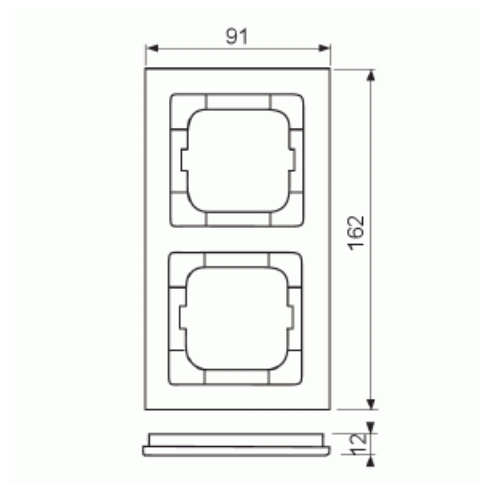

## Peitelevy

Peitelevy, axcent, 2-osainen, keltainen

**Tyyppi:** 1722-285

**Snro:** 2166259

**Tuotekoodi:** 2CKA001754A4335

**GTIN:** 4011395113288

Uppoasennuspeitelevy 1-osaisille keskiölevyllisille kalusteille, kuten esimerkiksi kytkimet. Materiaali muovia. Puhdistus tavanomaisilla miedoilla kotitalouden pesuaineilla, mutta tolua ei saa käyttää. Voimakkaiden liuottimien käyttöä on varottava.

### ETIM Data

Yksikköjen määrä: 2

Asennussuunta: vaaka ja pysty

Vaakayksiköiden määrä:	2
Pysty-yksiköiden määrä:	2
Asennuskehys:	Ei
Uppoasennus:	Kyllä
Soveltuu lattiarasialle:	Ei
Soveltuu johtokanavalle:	Kyllä
Soveltuu uppoasennukseen:	Ei
Merkintäpaikka:	Ei
Materiaali:	muovi
Materiaalin laatu:	kestomuovi
Halogeeniton:	Kyllä
Antibakteerinen käsittely:	Ei
Pinnan suojaus:	käsittelemätön
Pintamateriaali:	kiiltävä
Väri:	keltainen
RAL-numero (vastaava):	1018
Läpinäkyvä:	Ei
Saranoitu kansi:	Ei
Kotelointiluokka (IP):	IP20
Iskunkestävyy.luokka:	IK03
Kiinnitystapa:	puristusasennus
Leveys:	91 mm
Korkeus:	162 mm
Syvyys:	11 mm
Upotusleveys:	63 mm
Upotuskorkeus:	63 mm
Asennusaukon koko:	71 mm