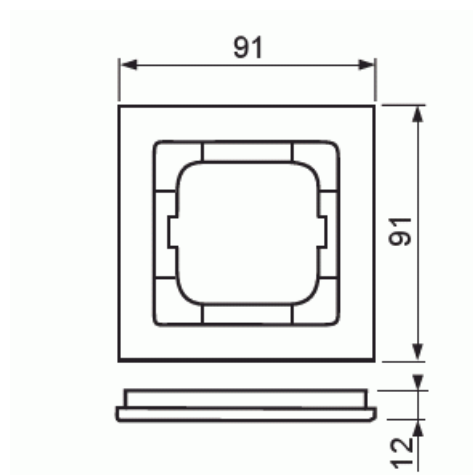

Peitelevy

Peitelevy, axcent, 1-osainen, keltainen

Tyyppi: 1721-285

Snro: 2166256

Tuotekoodi: 2CKA001754A4334

GTIN: 4011395113271

Uppoasennuspeitelevy 1-osaisille keskiölevyllisille kalusteille, kuten esimerkiksi kytkimet. Materiaali muovia. Puhdistus tavanomaisilla miedoilla kotitalouden pesuaineilla, mutta tolua ei saa käyttää. Voimakkaiden liuottimien käyttöä on varottava.

Tekniset tiedot

Luokitus

Kotelointiluokka: IP20

Värit

Värikoodi: RAL1018

Pakkaus

Paketti: 1/10

Yksikkö: kpl

ETIM Data

Yksikköjen määrä:	1
Asennussuunta:	vaaka ja pysty
Vaakayksiköiden määrä:	1
Pysty-yksiköiden määrä:	1
Asennuskehys:	Ei
Uppoasennus:	Kyllä
Soveltuu lattiarasialle:	Ei
Soveltuu johtokanavalle:	Kyllä
Soveltuu uppoasennukseen:	Ei
Merkintäpaikka:	Ei
Materiaali:	muovi
Materiaalin laatu:	kestomuovi
Halogeeniton:	Kyllä
Antibakteerinen käsittely:	Ei
Pinnan suojaus:	käsittelemätön
Pintamateriaali:	kiiltävä
Väri:	keltainen
RAL-numero (vastaava):	1018
Läpinäkyvä:	Ei
Saranoitu kansi:	Ei
Kotelointiluokka (IP):	IP20
Iskunkestävyy.luokka:	IK03
Kiinnitystapa:	puristusasennus
Leveys:	91 mm
Korkeus:	91 mm
Syvyys:	11 mm
Upotusleveys:	63 mm
Upotuskorkeus:	63 mm
Asennusaukon koko:	71 mm