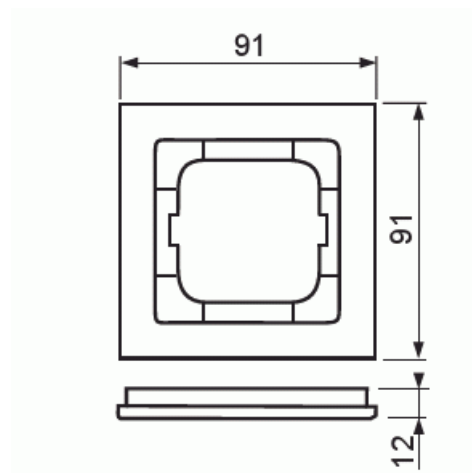

# Peitelevy

Peitelevy, axcent, 1-osainen, keltainen

**Tyyppi:** 1721-285

**Snro:** 2166256

**Tuotetunnus:** 2CKA001754A4334

**GTIN:** 4011395113271

Uppoasennuspeitelevy 1-osaisille keskiölevyllisille kalusteille, kuten esimerkiksi kytkimet. Materiaali muovia. Puhdistus tavanomaisilla miedoilla kotitalouden pesuaineilla, mutta tolua ei saa käyttää. Voimakkaiden liuottimien käyttöä on varottava.

## ETIM Data

Yksikköjen määrä:	1
Asennussuunta:	vaaka ja pysty
Vaakayksiköiden määrä:	1
Pysty-yksiköiden määrä:	1
Asennuskehys:	Ei
Uppoasennus:	Kyllä
Soveltuu lattiarasialle:	Ei
Soveltuu johtokanavalle:	Kyllä
Soveltuu uppoasennukseen:	Ei
Merkintäpaikka:	Ei
Materiaali:	muovi
Materiaalin laatu:	kestomuovi
Halogeeniton:	Kyllä
Antibakteerinen käsittely:	Ei
Pinnan suojaus:	käsittelemätön
Pintamateriaali:	kiiltävä
Väri:	keltainen
RAL-numero (vastaava):	1018
Läpinäkyvä:	Ei
Saranoitu kansi:	Ei
Kotelointiluokka (IP):	IP20
Iskunkestävyy.luokka:	IK03
Kiinnitystapa:	puristusasennus
Leveys:	91 mm
Korkeus:	91 mm
Syvyys:	11 mm
Upotusleveys:	63 mm
Upotuskorkeus:	63 mm
Asennusaukon koko:	71 mm