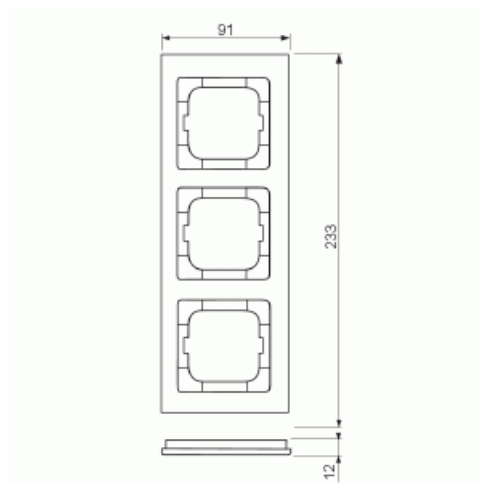

Peitelevy

Peitelevy, axcent, 3-osainen, valkoinen

Tyyppi: 1723-284

Snro: 2166276

Tuotetunnus: 2CKA001754A4333

GTIN: 4011395113264

Uppoasennuspeitelevy 1-osaisille keskiölevyllisille kalusteille, kuten esimerkiksi kytkimet. Materiaali muovia. Puhdistus tavanomaisilla medioilla kotitalouden pesuaineilla, mutta tolua ei saa käyttää. Voimakkaiden liuottimien käyttöä on varottava.

Tekniset tiedot

Värit

Väri:	White
Värikoodi:	RAL9016

Pakkaus

Paketti:	1/10
Yksikkö:	kpl

ETIM Data

Yksikköjen määrä:	3
-------------------	---

Asennussuunta:	vaaka ja pysty
Vaakayksiköiden määrä:	3
Pysty-yksiköiden määrä:	3
Asennuskehys:	Ei
Uppoasennus:	Kyllä
Soveltuu lattiarasialle:	Ei
Soveltuu johtokanavalle:	Kyllä
Soveltuu uppoasennukseen:	Ei
Merkintäpaikka:	Ei
Materiaali:	muovi
Materiaalin laatu:	kestomuovi
Halogeeniton:	Kyllä
Antibakteerinen käsittely:	Ei
Pinnan suojaus:	käsittelemätön
Pintamateriaali:	kiiltävä
Väri:	valkoinen
RAL-numero (vastaava):	9016
Läpinäkyvä:	Ei
Saranoitu kansi:	Ei
Kotelointiluokka (IP):	IP20
Iskunkestävyyssluokka:	IK03
Kiinnitystapa:	puristusasennus
Leveys:	91 mm
Korkeus:	233 mm
Syvyys:	11 mm
Upotusleveys:	63 mm
Upotuskorkeus:	63 mm
Asennusaukon koko:	71 mm