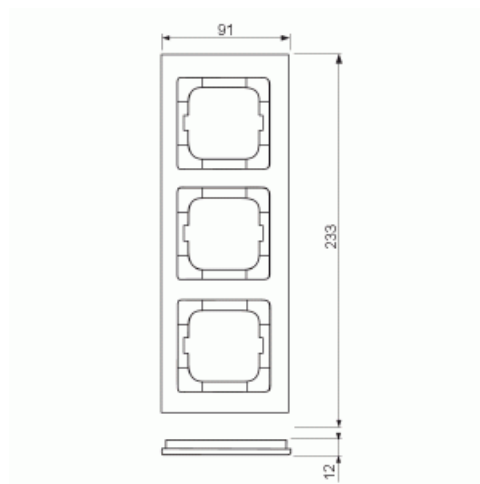

# Peitelevy

Peitelevy, axcent, 3-osainen, valkoinen

**Tyyppi:** 1723-284

**Snro:** 2166276

**Tuotekoodi:** 2CKA001754A4333

**GTIN:** 4011395113264

Uppoasennuspeitelevy 1-osaisille keskiölevyllisille kalusteille, kuten esimerkiksi kytkimet. Materiaali muovia. Puhdistus tavanomaisilla medioilla kotitalouden pesuaineilla, mutta tolua ei saa käyttää. Voimakkaiden liuottimien käyttöä on varottava.

### ETIM Data

Yksikköjen määrä:	3
-------------------	---

Asennussuunta:	vaaka ja pysty
Vaakayksiköiden määrä:	3
Pysty-yksiköiden määrä:	3
Asennuskehys:	Ei
Uppoasennus:	Kyllä
Soveltuu lattiarasialle:	Ei
Soveltuu johtokanavalle:	Kyllä
Soveltuu uppoasennukseen:	Ei
Merkintäpaikka:	Ei
Materiaali:	muovi
Materiaalin laatu:	kestomuovi
Halogeeniton:	Kyllä
Antibakteerinen käsittely:	Ei
Pinnan suojaus:	käsittelemätön
Pintamateriaali:	kiiltävä
Väri:	valkoinen
RAL-numero (vastaava):	9016
Läpinäkyvä:	Ei
Saranoitu kansi:	Ei
Kotelointiluokka (IP):	IP20
Iskunkestävyyssluokka:	IK03
Kiinnitystapa:	puristusasennus
Leveys:	91 mm
Korkeus:	233 mm
Syvyys:	11 mm
Upotusleveys:	63 mm
Upotuskorkeus:	63 mm
Asennusaukon koko:	71 mm