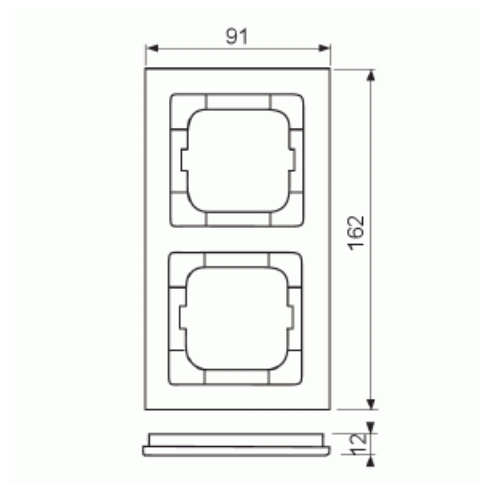

Peitelevy

Peitelevy, axcent, 2-osainen, valkoinen

Tyyppi: 1722-284

Snro: 2166258

Tuotetunnus: 2CKA001754A4332

GTIN: 4011395113257

Uppoasennuspeitelevy 1-osaisille keskiölevyllisille kalusteille, kuten esimerkiksi kytkimet. Materiaali muovia. Puhdistus tavanomaisilla medioilla kotitalouden pesuaineilla, mutta tolua ei saa käyttää. Voimakkaiden liuottimien käyttöä on varottava.

Tekniset tiedot

Värit

Väri:	White
Värikoodi:	RAL9016

Pakkaus

Paketti:	1/10
Yksikkö:	kpl

ETIM Data

Yksikköjen määrä:	2
-------------------	---

Asennussuunta:	vaaka ja pysty
Vaakayksiköiden määrä:	2
Pysty-yksiköiden määrä:	2
Asennuskehys:	Ei
Uppoasennus:	Kyllä
Soveltuu lattiarasialle:	Ei
Soveltuu johtokanavalle:	Kyllä
Soveltuu uppoasennukseen:	Ei
Merkintäpaikka:	Ei
Materiaali:	muovi
Materiaalin laatu:	kestomuovi
Halogeeniton:	Kyllä
Antibakteerinen käsittely:	Ei
Pinnan suojaus:	käsittelemätön
Pintamateriaali:	kiiltävä
Väri:	valkoinen
RAL-numero (vastaava):	9016
Läpinäkyvä:	Ei
Saranoitu kansi:	Ei
Kotelointiluokka (IP):	IP20
Iskunkestävyyssluokka:	IK03
Kiinnitystapa:	puristusasennus
Leveys:	91 mm
Korkeus:	162 mm
Syvyys:	11 mm
Upotusleveys:	63 mm
Upotuskorkeus:	63 mm
Asennusaukon koko:	71 mm