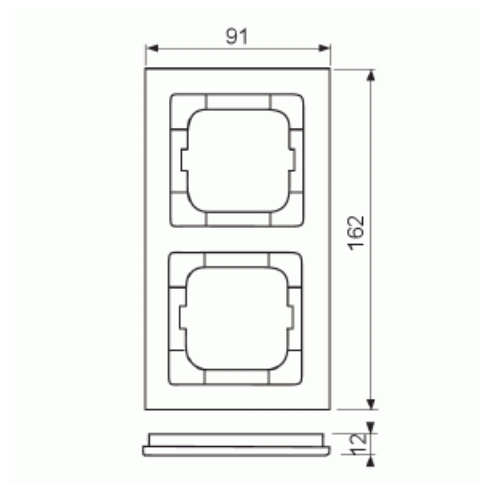

Peitelevy

Peitelevy, axcent, 2-osainen, valkoinen

Tyyppi: 1722-284

Snro: 2166258

Tuotekoodi: 2CKA001754A4332

GTIN: 4011395113257

Uppoasennuspeitelevy 1-osaisille keskiölevyllisille kalusteille, kuten esimerkiksi kytkimet. Materiaali muovia. Puhdistus tavanomaisilla miedoilla kotitalouden pesuaineilla, mutta tolua ei saa käyttää. Voimakkaiden liuottimien käyttöä on varottava.

Tekniset tiedot

Värit

Väri:	White
Värikoodi:	RAL9016

Pakkaus

Paketti:	1/10
Yksikkö:	kpl

ETIM Data

Yksikköjen määrä:	2
-------------------	---

Asennussuunta:	vaaka ja pysty
Vaakayksiköiden määrä:	2
Pysty-yksiköiden määrä:	2
Asennuskehys:	Ei
Uppoasennus:	Kyllä
Soveltuu lattiarasialle:	Ei
Soveltuu johtokanavalle:	Kyllä
Soveltuu uppoasennukseen:	Ei
Merkintäpaikka:	Ei
Materiaali:	muovi
Materiaalin laatu:	kestomuovi
Halogeeniton:	Kyllä
Antibakteerinen käsittely:	Ei
Pinnan suojaus:	käsittelemätön
Pintamateriaali:	kiiltävä
Väri:	valkoinen
RAL-numero (vastaava):	9016
Läpinäkyvä:	Ei
Saranoitu kansi:	Ei
Kotelointiluokka (IP):	IP20
Iskunkestävyyssluokka:	IK03
Kiinnitystapa:	puristusasennus
Leveys:	91 mm
Korkeus:	162 mm
Syvyys:	11 mm
Upotusleveys:	63 mm
Upotuskorkeus:	63 mm
Asennusaukon koko:	71 mm