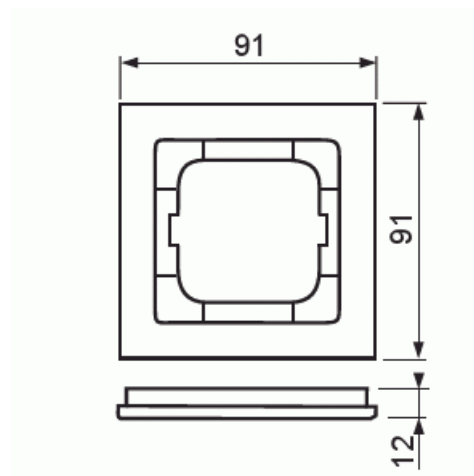

Peitelevy

Peitelevy, axcent, 1-osainen, valkoinen

Tyyppi: 1721-284

Snro: 2166211

Tuotekoodi: 2CKA001754A4331

GTIN: 4011395113240

Uppoasennuspeitelevy 1-osaisille keskiölevyllisille kalusteille, kuten esimerkiksi kytkimet. Materiaali muovia. Puhdistus tavanomaisilla miedoilla kotitalouden pesuaineilla, mutta tolua ei saa käyttää. Voimakkaiden liuottimien käyttöä on varottava.

Tekniset tiedot

Luokitus

Kotelointiluokka:	IP20
-------------------	------

Värit

Väri:	White
Värikoodi:	RAL9016

Pakkaus

Paketti:	1/10
Yksikkö:	kpl

ETIM Data

Yksikköjen määrä:	1
Asennussuunta:	vaaka ja pysty
Vaakayksiköiden määrä:	1
Pysty-yksiköiden määrä:	1
Asennuskehys:	Ei
Uppoasennus:	Kyllä
Soveltuu lattiarasialle:	Ei
Soveltuu johtokanavalle:	Kyllä
Soveltuu uppoasennukseen:	Ei
Merkintäpaikka:	Ei
Materiaali:	muovi
Materiaalin laatu:	kestomuovi
Halogeeniton:	Kyllä
Antibakteerinen käsittely:	Ei
Pinnan suojaus:	käsittelemätön
Pintamateriaali:	kiiltävä
Väri:	valkoinen
RAL-numero (vastaava):	9016
Läpinäkyvä:	Ei
Saranoitu kansi:	Ei
Kotelointiluokka (IP):	IP20
Iskunkestävyy.luokka:	IK03
Kiinnitystapa:	puristusasennus
Leveys:	91 mm
Korkeus:	91 mm
Syvyys:	11 mm
Upotusleveys:	63 mm
Upotuskorkeus:	63 mm
Asennusaukon koko:	71 mm