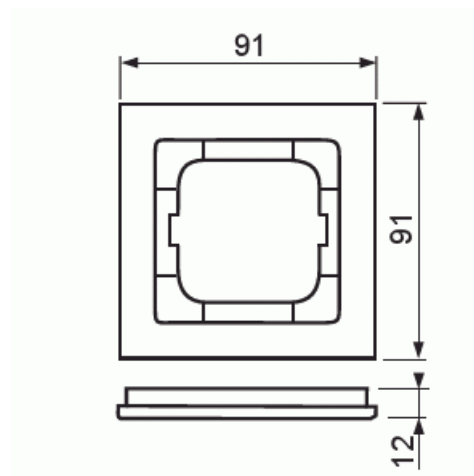

Peitelevy

Peitelevy, axcent, 1-osainen, valkoinen

Tyyppi: 1721-284

Snro: 2166211

Tuotetunnus: 2CKA001754A4331

GTIN: 4011395113240

Uppoasennuspeitelevy 1-osaisille keskiölevyllisille kalusteille, kuten esimerkiksi kytkimet. Materiaali muovia. Puhdistus tavanomaisilla miedoilla kotitalouden pesuaineilla, mutta tolua ei saa käyttää. Voimakkaiden liuottimien käyttöä on varottava.

Tekniset tiedot

Luokitus

Kotelointiluokka:	IP20
-------------------	------

Värit

Väri:	White
Värikoodi:	RAL9016

Pakkaus

Paketti:	1/10
Yksikkö:	kpl

ETIM Data

Yksikköjen määrä:	1
Asennussuunta:	vaaka ja pysty
Vaakayksiköiden määrä:	1
Pysty-yksiköiden määrä:	1
Asennuskehys:	Ei
Uppoasennus:	Kyllä
Soveltuu lattiarasialle:	Ei
Soveltuu johtokanavalle:	Kyllä
Soveltuu uppoasennukseen:	Ei
Merkintäpaikka:	Ei
Materiaali:	muovi
Materiaalin laatu:	kestomuovi
Halogeeniton:	Kyllä
Antibakteerinen käsittely:	Ei
Pinnan suojaus:	käsittelemätön
Pintamateriaali:	kiiltävä
Väri:	valkoinen
RAL-numero (vastaava):	9016
Läpinäkyvä:	Ei
Saranoitu kansi:	Ei
Kotelointiluokka (IP):	IP20
Iskunkestävyysluokka:	IK03
Kiinnitystapa:	puristusasennus
Leveys:	91 mm
Korkeus:	91 mm
Syvyys:	11 mm
Upotusleveys:	63 mm
Upotuskorkeus:	63 mm
Asennusaukon koko:	71 mm