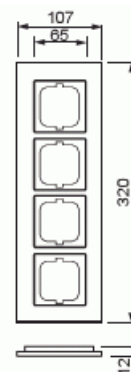

Peitelevy

Peitelevy, Carat, 4-osainen, musta lasi

Tyyppi: 1724-825

Snro: 2166197

Tuotekoodi: 2CKA001754A4325

GTIN: 4011395088944

Uppoasennuspeitelevy 1-osaisille keskiölevyllisille kalusteille, kuten esimerkiksi kytkimet. Materiaali lasia. Puhdistus tavanomaisilla miedoilla kotitalouden pesuaineilla. Voimakkaiden liuottimien käyttöä on varottava.

Tekniset tiedot

Luokitus

Kotelointiluokka: IP20

Värit

Väri: Black

Pakkaus

Paketti: 1

Yksikkö: kpl

ETIM Data

Yksikköjen määrä: 4

Asennussuunta:	vaaka ja pysty
Vaakayksiköiden määrä:	4
Pysty-yksiköiden määrä:	4
Asennuskehys:	Ei
Uppoasennus:	Kyllä
Soveltuu lattiarasialle:	Ei
Soveltuu johtokanavalle:	Kyllä
Soveltuu uppoasennukseen:	Ei
Merkintäpaikka:	Ei
Materiaali:	lasi
Materiaalin laatu:	lasi
Halogeeniton:	Kyllä
Antibakteerinen käsittely:	Ei
Pinnan suojaus:	käsittelemätön
Pintamateriaali:	kiiltävä
Väri:	musta
Läpinäkyvä:	Ei
Saranoitu kansi:	Ei
Kotelointiluokka (IP):	IP20
Iskunkestävyyssluokka:	IK03
Kiinnitystapa:	puristusasennus
Leveys:	107 mm
Korkeus:	320 mm
Syvyys:	11 mm
Upotusleveys:	63 mm
Upotuskorkeus:	63 mm
Asennusaukon koko:	71 mm