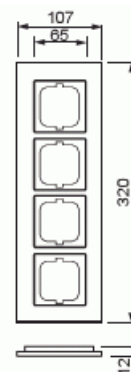

Peitelevy

Peitelevy, Carat, 4-osainen, musta lasi

Tyyppi: 1724-825

Snro: 2166197

Tuotetunnus: 2CKA001754A4325

GTIN: 4011395088944

Uppoasennuspeitelevy 1-osaisille keskiölevyllisille kalusteille, kuten esimerkiksi kytkimet. Materiaali lasia. Puhdistus tavanomaisilla miedoilla kotitalouden pesuaineilla. Voimakkaiden liuottimien käyttöä on varottava.

Tekniset tiedot

Luokitus

Kotelointiluokka: IP20

Värit

Väri: Black

Pakkaus

Paketti: 1

Yksikkö: kpl

ETIM Data

Yksikköjen määrä: 4

Asennussuunta:	vaaka ja pysty
Vaakayksiköiden määrä:	4
Pysty-yksiköiden määrä:	4
Asennuskehys:	Ei
Uppoasennus:	Kyllä
Soveltuu lattiarasialle:	Ei
Soveltuu johtokanavalle:	Kyllä
Soveltuu uppoasennukseen:	Ei
Merkintäpaikka:	Ei
Materiaali:	lasi
Materiaalin laatu:	lasi
Halogeeniton:	Kyllä
Antibakteerinen käsittely:	Ei
Pinnan suojaus:	käsittelemätön
Pintamateriaali:	kiiltävä
Väri:	musta
Läpinäkyvä:	Ei
Saranoitu kansi:	Ei
Kotelointiluokka (IP):	IP20
Iskunkestävyysluokka:	IK03
Kiinnitystapa:	puristusasennus
Leveys:	107 mm
Korkeus:	320 mm
Syvyys:	11 mm
Upotusleveys:	63 mm
Upotuskorkeus:	63 mm
Asennusaukon koko:	71 mm