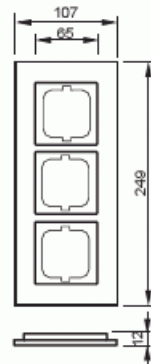

## Peitelevy

Peitelevy, Carat, 3-osainen, musta lasi

**Tyyppi:** 1723-825

**Snro:** 2166196

**Tuotetunnus:** 2CKA001754A4324

**GTIN:** 4011395088937

Uppoasennuspeitelevy 1-osaisille keskiölevyllisille kalusteille, kuten esimerkiksi kytkimet. Materiaali lasia. Puhdistus tavanomaisilla miedoilla kotitalouden pesuaineilla. Voimakkaiden liuottimien käyttöä on varottava.

### ETIM Data

Yksikköjen määrä: 3

Asennussuunta:	vaaka ja pysty
Vaakayksiköiden määrä:	3
Pysty-yksiköiden määrä:	3
Asennuskehys:	Ei
Uppoasennus:	Kyllä
Soveltuu lattiarasialle:	Ei
Soveltuu johtokanavalle:	Kyllä
Soveltuu uppoasennukseen:	Ei
Merkintäpaikka:	Ei
Materiaali:	lasi
Materiaalin laatu:	lasi
Halogeeniton:	Kyllä
Antibakteerinen käsittely:	Ei
Pinnan suojaus:	käsittelemätön
Pintamateriaali:	kiiltävä
Väri:	musta
Läpinäkyvä:	Ei
Saranoitu kansi:	Ei
Kotelointiluokka (IP):	IP20
Iskunkestävyyssluokka:	IK03
Kiinnitystapa:	puristusasennus
Leveys:	107 mm
Korkeus:	249 mm
Syvyys:	11 mm
Upotusleveys:	63 mm
Upotuskorkeus:	63 mm
Asennusaukon koko:	71 mm