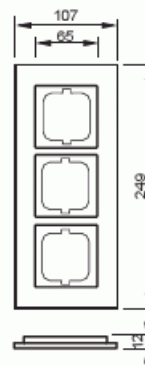

## Peitelevy

Peitelevy, Carat, 3-osainen, musta lasi

**Tyyppi:** 1723-825

**Snro:** 2166196

**Tuotekoodi:** 2CKA001754A4324

**GTIN:** 4011395088937

Uppoasennuspeitelevy 1-osaisille keskiölevyllisille kalusteille, kuten esimerkiksi kytkimet. Materiaali lasia. Puhdistus tavanomaisilla miedoilla kotitalouden pesuaineilla. Voimakkaiden liuottimien käyttöä on varottava.

### ETIM Data

Yksikköjen määrä: 3

Asennussuunta:	vaaka ja pysty
Vaakayksiköiden määrä:	3
Pysty-yksiköiden määrä:	3
Asennuskehys:	Ei
Uppoasennus:	Kyllä
Soveltuu lattiarasialle:	Ei
Soveltuu johtokanavalle:	Kyllä
Soveltuu uppoasennukseen:	Ei
Merkintäpaikka:	Ei
Materiaali:	lasi
Materiaalin laatu:	lasi
Halogeeniton:	Kyllä
Antibakteerinen käsittely:	Ei
Pinnan suojaus:	käsittelemätön
Pintamateriaali:	kiiltävä
Väri:	musta
Läpinäkyvä:	Ei
Saranoitu kansi:	Ei
Kotelointiluokka (IP):	IP20
Iskunkestävyysluokka:	IK03
Kiinnitystapa:	puristusasennus
Leveys:	107 mm
Korkeus:	249 mm
Syvyys:	11 mm
Upotusleveys:	63 mm
Upotuskorkeus:	63 mm
Asennusaukon koko:	71 mm