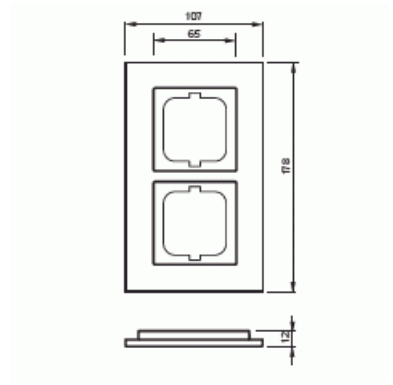

## Peitelevy

Peitelevy, Carat, 2-osainen, musta lasi

**Tyyppi:** 1722-825

**Snro:** 2166195

**Tuotetunnus:** 2CKA001754A4323

**GTIN:** 4011395088920

Uppoasennuspeitelevy 1-osaisille keskiölevyllisille kalusteille, kuten esimerkiksi kytkimet. Materiaali lasia. Puhdistus tavanomaisilla miedoilla kotitalouden pesuaineilla. Voimakkaiden liuottimien käyttöä on varottava.

### ETIM Data

Yksikköjen määrä: 2

Asennussuunta:	vaaka ja pysty
Vaakayksiköiden määrä:	2
Pysty-yksiköiden määrä:	2
Asennuskehys:	Ei
Uppoasennus:	Kyllä
Soveltuu lattiarasialle:	Ei
Soveltuu johtokanavalle:	Kyllä
Soveltuu uppoasennukseen:	Ei
Merkintäpaikka:	Ei
Materiaali:	lasi
Materiaalin laatu:	lasi
Halogeeniton:	Kyllä
Antibakteerinen käsittely:	Ei
Pinnan suojaus:	käsittelemätön
Pintamateriaali:	kiiltävä
Väri:	musta
Läpinäkyvä:	Ei
Saranoitu kansi:	Ei
Kotelointiluokka (IP):	IP20
Iskunkestävyysluokka:	IK03
Kiinnitystapa:	puristusasennus
Leveys:	107 mm
Korkeus:	178 mm
Syvyys:	11 mm
Upotusleveys:	63 mm
Upotuskorkeus:	63 mm
Asennusaukon koko:	71 mm