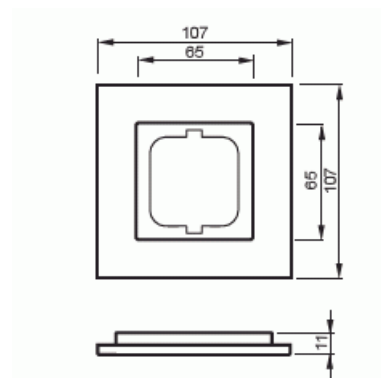

Peitelevy

Peitelevy, Carat, 1-osainen, musta lasi

Tyyppi: 1721-825

Snro: 2166181

Tuotekoodi: 2CKA001754A4322

GTIN: 4011395088913

Uppoasennuspeitelevy 1-osaisille keskiölevyllisille kalusteille, kuten esimerkiksi kytkimet. Materiaali lasia. Puhdistus tavanomaisilla miedoilla kotitalouden pesuaineilla. Voimakkaiden liuottimien käyttöä on varottava.

Tekniset tiedot

Luokitus

Kotelointiluokka: IP20

Värit

Väri: Black

Pakkaus

Paketti: 1

Yksikkö: kpl

ETIM Data

Yksikköjen määrä: 1

Asennussuunta:	vaaka ja pysty
Vaakayksiköiden määrä:	1
Pysty-yksiköiden määrä:	1
Asennuskehys:	Ei
Uppoasennus:	Kyllä
Soveltuu lattiarasialle:	Ei
Soveltuu johtokanavalle:	Kyllä
Soveltuu uppoasennukseen:	Ei
Merkintäpaikka:	Ei
Materiaali:	lasi
Materiaalin laatu:	lasi
Halogeeniton:	Kyllä
Antibakteerinen käsittely:	Ei
Pinnan suojaus:	käsittelemätön
Pintamateriaali:	kiiltävä
Väri:	musta
Läpinäkyvä:	Ei
Saranoitu kansi:	Ei
Kotelointiluokka (IP):	IP20
Iskunkestävyyssluokka:	IK03
Kiinnitystapa:	puristusasennus
Leveys:	107 mm
Korkeus:	107 mm
Syvyys:	11 mm
Upotusleveys:	63 mm
Upotuskorkeus:	63 mm
Asennusaukon koko:	71 mm