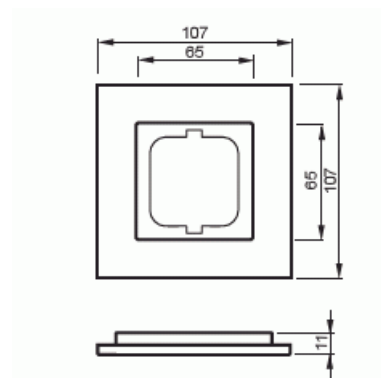

# Peitelevy

Peitelevy, Carat, 1-osainen, musta lasi

**Tyyppi:** 1721-825

**Snro:** 2166181

**Tuotetunnus:** 2CKA001754A4322

**GTIN:** 4011395088913

Uppoasennuspeitelevy 1-osaisille keskiölevyllisille kalusteille, kuten esimerkiksi kytkimet. Materiaali lasia. Puhdistus tavanomaisilla miedoilla kotitalouden pesuaineilla. Voimakkaiden liuottimien käyttöä on varottava.

### ETIM Data

Yksikköjen määrä: 1

Asennussuunta:	vaaka ja pysty
Vaakayksiköiden määrä:	1
Pysty-yksiköiden määrä:	1
Asennuskehys:	Ei
Uppoasennus:	Kyllä
Soveltuu lattiarasialle:	Ei
Soveltuu johtokanavalle:	Kyllä
Soveltuu uppoasennukseen:	Ei
Merkintäpaikka:	Ei
Materiaali:	lasi
Materiaalin laatu:	lasi
Halogeeniton:	Kyllä
Antibakteerinen käsittely:	Ei
Pinnan suojaus:	käsittelemätön
Pintamateriaali:	kiiltävä
Väri:	musta
Läpinäkyvä:	Ei
Saranoitu kansi:	Ei
Kotelointiluokka (IP):	IP20
Iskunkestävyyssluokka:	IK03
Kiinnitystapa:	puristusasennus
Leveys:	107 mm
Korkeus:	107 mm
Syvyys:	11 mm
Upotusleveys:	63 mm
Upotuskorkeus:	63 mm
Asennusaukon koko:	71 mm