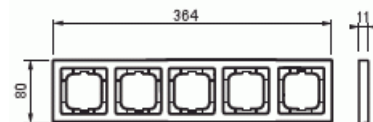

Peitelevy

Peitelevy, 80mm, 5-osainen, aito teräs

Tyyppi: 1725-866K

Snro: 2166198

Tuotetunnus: 2CKA001754A4321

GTIN: 4011395088425

Uppoasennuspeitelevy 1-osaisille keskiölevyllisille kalusteille, kuten esimerkiksi kytkimet. Pintamateriaali on ruostumatonta terästä ja helppo pitää puhtaana. Puhdistus tavanomaisilla miedoilla kotitalouden pesuaineilla. Voimakkaiden liuottimien käyttöä on varottava.

Asennussuunta: vaaka ja pysty

Vaakayksiköiden määrä: 5

Pysty-yksiköiden määrä: 5

Tuotekortti

Peitelevy, 80mm, 5-osainen, aito teräs

Asennuskehys:	Ei
Uppoasennus:	Kyllä
Soveltuu lattiarasialle:	Ei
Soveltuu johtokanavalle:	Kyllä
Soveltuu uppoasennukseen:	Ei
Merkintäpaikka:	Ei
Materiaali:	metalli
Materiaalin laatu:	ruostumaton teräs
Halogeeniton:	Kyllä
Antibakteerinen käsittely:	Ei
Pinnan suojaus:	käsittelemätön
Pintamateriaali:	matta
Väri:	ruostumaton teräs
Läpinäkyvä:	Ei
Saranoitu kansi:	Ei
Kotelointiluokka (IP):	IP20
Iskunkestävyyssluokka:	IK03
Kiinnitystapa:	puristusasennus
Leveys:	80 mm
Korkeus:	364 mm
Syvyys:	11 mm
Upotusleveys:	63 mm
Upotuskorkeus:	63 mm
Asennusaukon koko:	71 mm