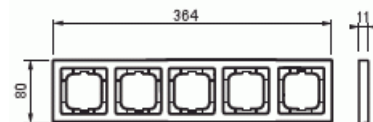

Peitelevy

Peitelevy, 80mm, 5-osainen, aito teräs

Tyyppi: 1725-866K

Snro: 2166198

Tuotekoodi: 2CKA001754A4321

GTIN: 4011395088425

Uppoasennuspeitelevy 1-osaisille keskiölevyllisille kalusteille, kuten esimerkiksi kytkimet. Pintamateriaali on ruostumatonta terästä ja helppo pitää puhtaana. Puhdistus tavanomaisilla miedoilla kotitalouden pesuaineilla. Voimakkaiden liuottimien käyttöä on varottava.

Asennussuunta: vaaka ja pysty

Vaakayksiköiden määrä: 5

Pysty-yksiköiden määrä: 5

Tuotekortti

Peitelevy, 80mm, 5-osainen, aito teräs

Asennuskehys:	Ei
Uppoasennus:	Kyllä
Soveltuu lattiarasialle:	Ei
Soveltuu johtokanavalle:	Kyllä
Soveltuu uppoasennukseen:	Ei
Merkintäpaikka:	Ei
Materiaali:	metalli
Materiaalin laatu:	ruostumaton teräs
Halogeeniton:	Kyllä
Antibakteerinen käsittely:	Ei
Pinnan suojaus:	käsittelemätön
Pintamateriaali:	matta
Väri:	ruostumaton teräs
Läpinäkyvä:	Ei
Saranoitu kansi:	Ei
Kotelointiluokka (IP):	IP20
Iskunkestävyyssluokka:	IK03
Kiinnitystapa:	puristusasennus
Leveys:	80 mm
Korkeus:	364 mm
Syvyys:	11 mm
Upotusleveys:	63 mm
Upotuskorkeus:	63 mm
Asennusaukon koko:	71 mm