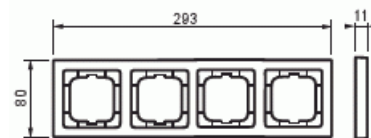

# Peitelevy

Peitelevy, 80mm, 4-osainen, aito teräs

**Tyyppi:** 1724-866K

**Snro:** 2166247

**Tuotetunnus:** 2CKA001754A4320

**GTIN:** 4011395088395

Uppoasennuspeitelevy 1-osaisille keskiölevyllisille kalusteille, kuten esimerkiksi kytkimet. Pintamateriaali on ruostumatonta terästä ja helppo pitää puhtaana. Puhdistus tavanomaisilla miedoilla kotitalouden pesuaineilla. Voimakkaiden liuottimien käyttöä on varottava.

# Tuotekortti

Peitelevy, 80mm, 4-osainen, aito teräs

Asennuskehys:	Ei
Uppoasennus:	Kyllä
Soveltuu lattiarasialle:	Ei
Soveltuu johtokanavalle:	Kyllä
Soveltuu uppoasennukseen:	Ei
Merkintäpaikka:	Ei
Materiaali:	metalli
Materiaalin laatu:	ruostumaton teräs
Halogeeniton:	Kyllä
Antibakteerinen käsittely:	Ei
Pinnan suojaus:	käsittelemätön
Pintamateriaali:	matta
Väri:	ruostumaton teräs
Läpinäkyvä:	Ei
Saranoitu kansi:	Ei
Kotelointiluokka (IP):	IP20
Iskunkestävyyssluokka:	IK03
Kiinnitystapa:	puristusasennus
Leveys:	80 mm
Korkeus:	293 mm
Syvyys:	11 mm
Upotusleveys:	63 mm
Upotuskorkeus:	63 mm
Asennusaukon koko:	71 mm