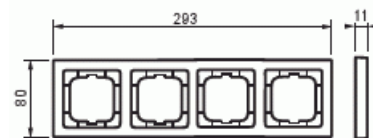

Peitelevy

Peitelevy, 80mm, 4-osainen, aito teräs

Tyyppi: 1724-866K

Snro: 2166247

Tuotekoodi: 2CKA001754A4320

GTIN: 4011395088395

Uppoasennuspeitelevy 1-osaisille keskiölevyllisille kalusteille, kuten esimerkiksi kytkimet. Pintamateriaali on ruostumatonta terästä ja helppo pitää puhtaana. Puhdistus tavanomaisilla miedoilla kotitalouden pesuaineilla. Voimakkaiden liuottimien käyttöä on varottava.

Asennussuunta: vaaka ja pysty

Vaakayksiköiden määrä: 4

Pysty-yksiköiden määrä: 4

Tuotekortti

Peitelevy, 80mm, 4-osainen, aito teräs

Asennuskehys:	Ei
Uppoasennus:	Kyllä
Soveltuu lattiarasialle:	Ei
Soveltuu johtokanavalle:	Kyllä
Soveltuu uppoasennukseen:	Ei
Merkintäpaikka:	Ei
Materiaali:	metalli
Materiaalin laatu:	ruostumaton teräs
Halogeeniton:	Kyllä
Antibakteerinen käsittely:	Ei
Pinnan suojaus:	käsittelemätön
Pintamateriaali:	matta
Väri:	ruostumaton teräs
Läpinäkyvä:	Ei
Saranoitu kansi:	Ei
Kotelointiluokka (IP):	IP20
Iskunkestävyyssluokka:	IK03
Kiinnitystapa:	puristusasennus
Leveys:	80 mm
Korkeus:	293 mm
Syvyys:	11 mm
Upotusleveys:	63 mm
Upotuskorkeus:	63 mm
Asennusaukon koko:	71 mm