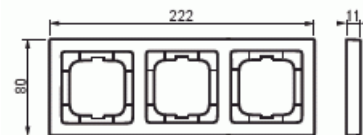

Peitelevy

Peitelevy, 80mm, 3-osainen, aito teräs

Tyyppi: 1723-866K

Snro: 2166279

Tuotetunnus: 2CKA001754A4319

GTIN: 4011395088371

Uppoasennuspeitelevy 1-osaisille keskiölevyllisille kalusteille, kuten esimerkiksi kytkimet. Pintamateriaali on ruostumatonta terästä ja helppo pitää puhtaana. Puhdistus tavanomaisilla miedoilla kotitalouden pesuaineilla. Voimakkaiden liuottimien käyttöä on varottava.

Tekniset tiedot

Luokitus

Kotelointiluokka: IP20

Pakkaus

Paketti: 1/10/100/900

Yksikkö: kpl

ETIM Data

Yksikköjen määrä: 3

Asennussuunta: vaaka ja pysty

Vaakayksiköiden määrä: 3

Pysty-yksiköiden määrä: 3

Tuotekortti

Peitelevy, 80mm, 3-osainen, aito teräs

Asennuskehys:	Ei
Uppoasennus:	Kyllä
Soveltuu lattiarasialle:	Ei
Soveltuu johtokanavalle:	Kyllä
Soveltuu uppoasennukseen:	Ei
Merkintäpaikka:	Ei
Materiaali:	metalli
Materiaalin laatu:	ruostumaton teräs
Halogeeniton:	Kyllä
Antibakteerinen käsittely:	Ei
Pinnan suojaus:	käsittelemätön
Pintamateriaali:	matta
Väri:	ruostumaton teräs
Läpinäkyvä:	Ei
Saranoitu kansi:	Ei
Kotelointiluokka (IP):	IP20
Iskunkestävyyssluokka:	IK03
Kiinnitystapa:	puristusasennus
Leveys:	80 mm
Korkeus:	222 mm
Syvyys:	11 mm
Upotusleveys:	63 mm
Upotuskorkeus:	63 mm
Asennusaukon koko:	71 mm