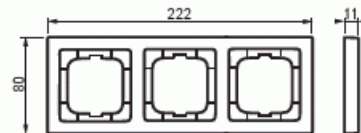

Peitelevy

Peitelevy, 80mm, 3-osainen, aito teräs

Tyyppi: 1723-866K

Snro: 2166279

Tuotekoodi: 2CKA001754A4319

GTIN: 4011395088371

Uppoasennuspeitelevy 1-osaisille keskiölevyllisille kalusteille, kuten esimerkiksi kytkimet. Pintamateriaali on ruostumatonta terästä ja helppo pitää puhtaana. Puhdistus tavanomaisilla miedoilla kotitalouden pesuaineilla. Voimakkaiden liuottimien käyttöä on varottava.

Tekniset tiedot

Luokitus

Kotelointiluokka: IP20

Pakkaus

Paketti: 1/10/100/900

Yksikkö: kpl

ETIM Data

Yksikköjen määrä: 3

Asennussuunta: vaaka ja pysty

Vaakayksiköiden määrä: 3

Pysty-yksiköiden määrä: 3

Tuotekortti

Peitelevy, 80mm, 3-osainen, aito teräs

Asennuskehys:	Ei
Uppoasennus:	Kyllä
Soveltuu lattiarasialle:	Ei
Soveltuu johtokanavalle:	Kyllä
Soveltuu uppoasennukseen:	Ei
Merkintäpaikka:	Ei
Materiaali:	metalli
Materiaalin laatu:	ruostumaton teräs
Halogeeniton:	Kyllä
Antibakteerinen käsittely:	Ei
Pinnan suojaus:	käsittelemätön
Pintamateriaali:	matta
Väri:	ruostumaton teräs
Läpinäkyvä:	Ei
Saranoitu kansi:	Ei
Kotelointiluokka (IP):	IP20
Iskunkestävyyssluokka:	IK03
Kiinnitystapa:	puristusasennus
Leveys:	80 mm
Korkeus:	222 mm
Syvyys:	11 mm
Upotusleveys:	63 mm
Upotuskorkeus:	63 mm
Asennusaukon koko:	71 mm