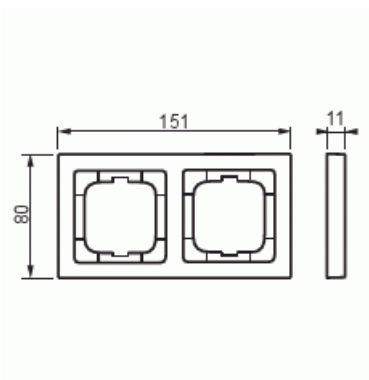

Peitelevy

Peitelevy, 80mm, 2-osainen, aito teräs

Tyyppi: 1722-866K

Snro: 2166261

Tuotetunnus: 2CKA001754A4318

GTIN: 4011395088340

Uppoasennuspeitelevy 1-osaisille keskiölevyllisille kalusteille, kuten esimerkiksi kytkimet. Pintamateriaali on ruostumatonta terästä ja helppo pitää puhtaana. Puhdistus tavanomaisilla miedoilla kotitalouden pesuaineilla. Voimakkaiden liuottimien käyttöä on varottava.

Asennussuunta: vaaka ja pysty

Vaakayksiköiden määrä: 2

Pysty-yksiköiden määrä: 2

Tuotekortti

Peitelevy, 80mm, 2-osainen, aito teräs

Asennuskehys:	Ei
Uppoasennus:	Kyllä
Soveltuu lattiarasialle:	Ei
Soveltuu johtokanavalle:	Kyllä
Soveltuu uppoasennukseen:	Ei
Merkintäpaikka:	Ei
Materiaali:	metalli
Materiaalin laatu:	ruostumaton teräs
Halogeeniton:	Kyllä
Antibakteerinen käsittely:	Ei
Pinnan suojaus:	käsittelemätön
Pintamateriaali:	matta
Väri:	ruostumaton teräs
Läpinäkyvä:	Ei
Saranoitu kansi:	Ei
Kotelointiluokka (IP):	IP20
Iskunkestävyyssluokka:	IK03
Kiinnitystapa:	puristusasennus
Leveys:	80 mm
Korkeus:	151 mm
Syvyys:	11 mm
Upotusleveys:	63 mm
Upotuskorkeus:	63 mm
Asennusaukon koko:	71 mm