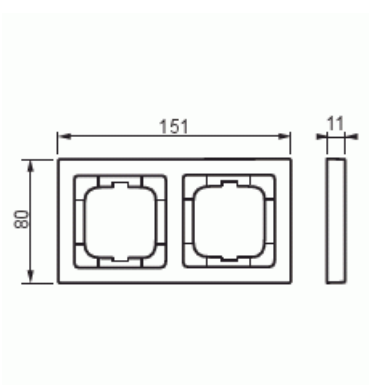

Peitelevy

Peitelevy, 80mm, 2-osainen, aito teräs

Tyyppi: 1722-866K

Snro: 2166261

Tuotekoodi: 2CKA001754A4318

GTIN: 4011395088340

Uppoasennuspeitelevy 1-osaisille keskiölevyllisille kalusteille, kuten esimerkiksi kytkimet. Pintamateriaali on ruostumatonta terästä ja helppo pitää puhtaana. Puhdistus tavanomaisilla miedoilla kotitalouden pesuaineilla. Voimakkaiden liuottimien käyttöä on varottava.

Asennussuunta: vaaka ja pysty

Vaakayksiköiden määrä: 2

Pysty-yksiköiden määrä: 2

Tuotekortti

Peitelevy, 80mm, 2-osainen, aito teräs

Asennuskehys:	Ei
Uppoasennus:	Kyllä
Soveltuu lattiarasialle:	Ei
Soveltuu johtokanavalle:	Kyllä
Soveltuu uppoasennukseen:	Ei
Merkintäpaikka:	Ei
Materiaali:	metalli
Materiaalin laatu:	ruostumaton teräs
Halogeeniton:	Kyllä
Antibakteerinen käsittely:	Ei
Pinnan suojaus:	käsittelemätön
Pintamateriaali:	matta
Väri:	ruostumaton teräs
Läpinäkyvä:	Ei
Saranoitu kansi:	Ei
Kotelointiluokka (IP):	IP20
Iskunkestävyyssluokka:	IK03
Kiinnitystapa:	puristusasennus
Leveys:	80 mm
Korkeus:	151 mm
Syvyys:	11 mm
Upotusleveys:	63 mm
Upotuskorkeus:	63 mm
Asennusaukon koko:	71 mm