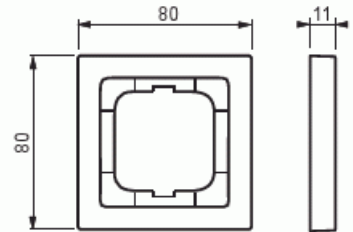

Peitelevy

Peitelevy, 80mm, 1-osainen, aito teräs

Tyyppi: 1721-866K

Snro: 2166257

Tuotekoodi: 2CKA001754A4317

GTIN: 4011395088319

Uppoasennuspeitelevy 1-osaisille keskiölevyllisille kalusteille, kuten esimerkiksi kytkimet. Pintamateriaali on ruostumatonta terästä ja helppo pitää puhtaana. Puhdistus tavanomaisilla miedoilla kotitalouden pesuaineilla. Voimakkaiden liuottimien käyttöä on varottava.

Tekniset tiedot

Luokitus

Kotelointiluokka: IP20

Pakkaus

Paketti: 1/10/100/2800

Yksikkö: kpl

ETIM Data

Yksikköjen määrä: 1

Asennussuunta: vaaka ja pysty

Vaakayksiköiden määrä: 1

Pysty-yksiköiden määrä: 1

Tuotekortti

Peitelevy, 80mm, 1-osainen, aito teräs

Asennuskehys:	Ei
Uppoasennus:	Kyllä
Soveltuu lattiarasialle:	Ei
Soveltuu johtokanavalle:	Kyllä
Soveltuu uppoasennukseen:	Ei
Merkintäpaikka:	Ei
Materiaali:	metalli
Materiaalin laatu:	ruostumaton teräs
Halogeeniton:	Kyllä
Antibakteerinen käsittely:	Ei
Pinnan suojaus:	käsittelemätön
Pintamateriaali:	matta
Väri:	ruostumaton teräs
Läpinäkyvä:	Ei
Saranoitu kansi:	Ei
Kotelointiluokka (IP):	IP20
Iskunkestävyyssluokka:	IK03
Kiinnitystapa:	puristusasennus
Leveys:	80 mm
Korkeus:	80 mm
Syvyys:	11 mm
Upotusleveys:	63 mm
Upotuskorkeus:	63 mm
Asennusaukon koko:	71 mm