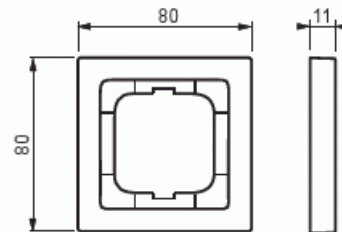

# Peitelevy

Peitelevy, 80mm, 1-osainen, aito teräs

**Tyyppi:** 1721-866K

**Snro:** 2166257

**Tuotetunnus:** 2CKA001754A4317

**GTIN:** 4011395088319

Uppoasennuspeitelevy 1-osaisille keskiölevyllisille kalusteille, kuten esimerkiksi kytkimet. Pintamateriaali on ruostumatonta terästä ja helppo pitää puhtaana. Puhdistus tavanomaisilla miedoilla kotitalouden pesuaineilla. Voimakkaiden liuottimien käyttöä on varottava.

### ETIM Data

Yksikköjen määrä: 1

Asennussuunta: vaaka ja pysty

Vaakayksiköiden määrä: 1

Pysty-yksiköiden määrä: 1

# Tuotekortti

Peitelevy, 80mm, 1-osainen, aito teräs

Asennuskehys:	Ei
Uppoasennus:	Kyllä
Soveltuu lattiarasialle:	Ei
Soveltuu johtokanavalle:	Kyllä
Soveltuu uppoasennukseen:	Ei
Merkintäpaikka:	Ei
Materiaali:	metalli
Materiaalin laatu:	ruostumaton teräs
Halogeeniton:	Kyllä
Antibakteerinen käsittely:	Ei
Pinnan suojaus:	käsittelemätön
Pintamateriaali:	matta
Väri:	ruostumaton teräs
Läpinäkyvä:	Ei
Saranoitu kansi:	Ei
Kotelointiluokka (IP):	IP20
Iskunkestävyyssluokka:	IK03
Kiinnitystapa:	puristusasennus
Leveys:	80 mm
Korkeus:	80 mm
Syvyys:	11 mm
Upotusleveys:	63 mm
Upotuskorkeus:	63 mm
Asennusaukon koko:	71 mm