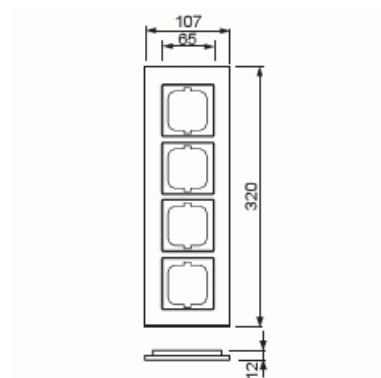

# Peitelevy

Peitelevy, Carat, 4-osainen, pronssi

**Tyyppi:** 1724-821

**Snro:** 2166189

**Tuotekoodi:** 2CKA001754A4261

**GTIN:** 4011395056936

Uppoasennuspeitelevy 1-osaisille keskiölevyllisille kalusteille, kuten esimerkiksi kytkimet. Voidaan asentaa sekä pystyyn että vaakaan. Materiaali pronssivalua. Puhdistus tavanomaisilla miedoilla neutraaleilla kotitalouden pesuaineilla. Patinoitunut pinta voidaan kiilloittaa hopean kiilloitusaineella, tällöin pronssin tyypillinen väri muuttuu tilapäisesti. Voimakkaiden liuottimien käyttöä on varottava.

### ETIM Data

Yksikköjen määrä:	4
Asennussuunta:	vaaka ja pysty
Vaakayksiköiden määrä:	4
Pysty-yksiköiden määrä:	4
Asennuskehys:	Ei
Uppoasennus:	Kyllä
Soveltuu lattiarasialle:	Ei

# Tuotekortti

Peitelevy, Carat, 4-osainen, pronssi

Soveltuu johtokanavalle:	Kyllä
Soveltuu uppoasennukseen:	Ei
Merkintäpaikka:	Ei
Materiaali:	muu
Materiaalin laatu:	muu
Halogeeniton:	Kyllä
Antibakteerinen käsittely:	Ei
Pinnan suojaus:	hiekkavalettu
Pintamateriaali:	matta
Väri:	pronssi
Läpinäkyvä:	Ei
Saranoitu kansi:	Ei
Kotelointiluokka (IP):	IP20
Iskunkestävyyssluokka:	IK03
Kiinnitystapa:	puristusasennus
Leveys:	107 mm
Korkeus:	320 mm
Syvyys:	11 mm
Upotusleveys:	63 mm
Upotuskorkeus:	63 mm
Asennusaukon koko:	71 mm