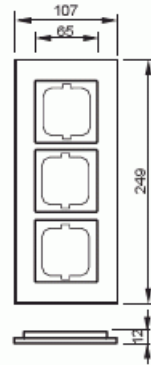

Peitelevy

Peitelevy, Carat, 3-osainen, pronssi

Tyyppi: 1723-821

Snro: 2166188

Tuotetunnus: 2CKA001754A4260

GTIN: 4011395056912

Uppoasennuspeitelevy 1-osaisille keskiölevyllisille kalusteille, kuten esimerkiksi kytkimet. Voidaan asentaa sekä pystyyn että vaakaan. Materiaali pronssivalua. Puhdistus tavanomaisilla miedoilla neutraaleilla kotitalouden pesuaineilla. Patinoitunut pinta voidaan kiilloittaa hopean kiilloitusaineella, tällöin pronssin tyypillinen väri muuttuu tilapäisesti. Voimakkaiden liuottimien käyttöä on varottava.

Tekniset tiedot

Pakkaus

Paketti:	1
Yksikkö:	kpl

ETIM Data

Yksikköjen määrä:	3
Asennussuunta:	vaaka ja pysty
Vaakayksiköiden määrä:	3
Pysty-yksiköiden määrä:	3
Asennuskehys:	Ei
Uppoasennus:	Kyllä
Soveltuu lattiarasialle:	Ei

Tuotekortti

Peitelevy, Carat, 3-osainen, pronssi

Soveltuu johtokanavalle:	Kyllä
Soveltuu uppoasennukseen:	Ei
Merkintäpaikka:	Ei
Materiaali:	muu
Materiaalin laatu:	messinki
Halogeeniton:	Kyllä
Antibakteerinen käsittely:	Ei
Pinnan suojaus:	hiekkavalettu
Pintamateriaali:	matta
Väri:	pronssi
Läpinäkyvä:	Ei
Saranoitu kansi:	Ei
Kotelointiluokka (IP):	IP20
Iskunkestävyyssluokka:	IK03
Kiinnitystapa:	puristusasennus
Leveys:	107 mm
Korkeus:	249 mm
Syvyys:	11 mm
Upotusleveys:	63 mm
Upotuskorkeus:	63 mm
Asennusaukon koko:	71 mm