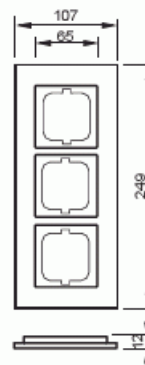

# Peitelevy

Peitelevy, Carat, 3-osainen, pronssi

**Tyyppi:** 1723-821

**Snro:** 2166188

**Tuotekoodi:** 2CKA001754A4260

**GTIN:** 4011395056912

Uppoasennuspeitelevy 1-osaisille keskiölevyllisille kalusteille, kuten esimerkiksi kytkimet. Voidaan asentaa sekä pystyyn että vaakaan. Materiaali pronssivalua. Puhdistus tavanomaisilla miedoilla neutraaleilla kotitalouden pesuaineilla. Patinoitunut pinta voidaan kiilloittaa hopean kiilloitusaineella, tällöin pronssin tyypillinen väri muuttuu tilapäisesti. Voimakkaiden liuottimien käyttöä on varottava.

# Tuotekortti

Peitelevy, Carat, 3-osainen, pronssi

|                            |                 |
|----------------------------|-----------------|
| Soveltuu johtokanavalle:   | Kyllä           |
| Soveltuu uppoasennukseen:  | Ei              |
| Merkintäpaikka:            | Ei              |
| Materiaali:                | muu             |
| Materiaalin laatu:         | muu             |
| Halogeeniton:              | Kyllä           |
| Antibakteerinen käsittely: | Ei              |
| Pinnan suojaus:            | hiekkavalettu   |
| Pintamateriaali:           | matta           |
| Väri:                      | pronssi         |
| Läpinäkyvä:                | Ei              |
| Saranoitu kansi:           | Ei              |
| Kotelointiluokka (IP):     | IP20            |
| Iskunkestävyyssluokka:     | IK03            |
| Kiinnitystapa:             | puristusasennus |
| Leveys:                    | 107 mm          |
| Korkeus:                   | 249 mm          |
| Syvyys:                    | 11 mm           |
| Upotusleveys:              | 63 mm           |
| Upotuskorkeus:             | 63 mm           |
| Asennusaukon koko:         | 71 mm           |