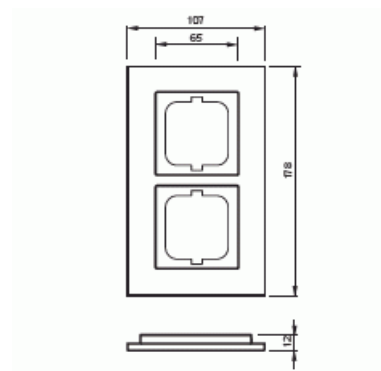

Peitelevy

Peitelevy, Carat, 2-osainen, pronssi

Tyyppi: 1722-821

Snro: 2166187

Tuotetunnus: 2CKA001754A4259

GTIN: 4011395056899

Uppoasennuspeitelevy 1-osaisille keskiölevyllisille kalusteille, kuten esimerkiksi kytkimet. Voidaan asentaa sekä pystyyn että vaakaan. Materiaali pronssivalua. Puhdistus tavanomaisilla miedoilla neutraaleilla kotitalouden pesuaineilla. Patinoitunut pinta voidaan kiilloittaa hopean kiilloitusaineella, tällöin pronssin tyypillinen väri muuttuu tilapäisesti. Voimakkaiden liuottimien käyttöä on varottava.

Tekniset tiedot

Pakkaus

Paketti:	1
Yksikkö:	kpl

ETIM Data

Yksikköjen määrä:	2
Asennussuunta:	vaaka ja pysty
Vaakayksiköiden määrä:	2
Pysty-yksiköiden määrä:	2
Asennuskehys:	Ei
Uppoasennus:	Kyllä
Soveltuu lattiarasialle:	Ei

Tuotekortti

Peitelevy, Carat, 2-osainen, pronssi

Soveltuu johtokanavalle:	Kyllä
Soveltuu uppoasennukseen:	Ei
Merkintäpaikka:	Ei
Materiaali:	muu
Materiaalin laatu:	messinki
Halogeeniton:	Kyllä
Antibakteerinen käsittely:	Ei
Pinnan suojaus:	hiekkavalettu
Pintamateriaali:	matta
Väri:	pronssi
Läpinäkyvä:	Ei
Saranoitu kansi:	Ei
Kotelointiluokka (IP):	IP20
Iskunkestävyyssluokka:	IK03
Kiinnitystapa:	puristusasennus
Leveys:	107 mm
Korkeus:	178 mm
Syvyys:	11 mm
Upotusleveys:	63 mm
Upotuskorkeus:	63 mm
Asennusaukon koko:	71 mm