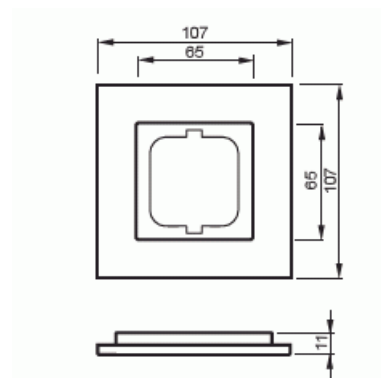

Peitelevy

Peitelevy, Carat, 1-osainen, pronssi

Tyyppi: 1721-821

Snro: 2166186

Tuotetunnus: 2CKA001754A4258

GTIN: 4011395056875

Uppoasennuspeitelevy 1-osaisille keskiölevyllisille kalusteille, kuten esimerkiksi kytkimet. Materiaali pronssivalua. Puhdistus tavanomaisilla medioilla neutraaleilla kotitalouden pesuaineilla. Patinoitunut pinta voidaan kiilloittaa hopean kiilloitusaineella, tällöin pronssin tyypillinen väri muuttuu tilapäisesti. Voimakkaiden liuottimien käyttöä on varottava.

Tekniset tiedot

Pakkaus

Paketti:	1
Yksikkö:	kpl

ETIM Data

Yksikköjen määrä:	1
Asennussuunta:	vaaka ja pysty
Vaakayksiköiden määrä:	1
Pysty-yksiköiden määrä:	1
Asennuskehys:	Ei
Uppoasennus:	Kyllä
Soveltuu lattiarasialle:	Ei

Tuotekortti

Peitelevy, Carat, 1-osainen, pronssi

Soveltuu johtokanavalle:	Kyllä
Soveltuu uppoasennukseen:	Ei
Merkintäpaikka:	Ei
Materiaali:	muu
Materiaalin laatu:	messinki
Halogeeniton:	Kyllä
Antibakteerinen käsittely:	Ei
Pinnan suojaus:	hiekkavalettu
Pintamateriaali:	matta
Väri:	pronssi
Läpinäkyvä:	Ei
Saranoitu kansi:	Ei
Kotelointiluokka (IP):	IP20
Iskunkestävyyssluokka:	IK03
Kiinnitystapa:	puristusasennus
Leveys:	107 mm
Korkeus:	107 mm
Syvyys:	11 mm
Upotusleveys:	63 mm
Upotuskorkeus:	63 mm
Asennusaukon koko:	71 mm