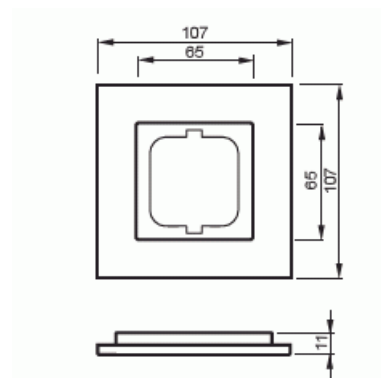

Peitelevy

Peitelevy, Carat, 1-osainen, pronssi

Tyyppi: 1721-821

Snro: 2166186

Tuotekoodi: 2CKA001754A4258

GTIN: 4011395056875

Uppoasennuspeitelevy 1-osaisille keskiölevyllisille kalusteille, kuten esimerkiksi kytkimet. Materiaali pronssivalua. Puhdistus tavanomaisilla medioilla neutraaleilla kotitalouden pesuaineilla. Patinoitunut pinta voidaan kiiltoittaa hopean kiiltoitusaineella, tällöin pronssin tyypillinen väri muuttuu tilapäisesti. Voimakkaiden liuottimien käyttöä on varottava.

Tekniset tiedot

Pakkaus

Paketti:	1
Yksikkö:	kpl

ETIM Data

Yksikköjen määrä:	1
Asennussuunta:	vaaka ja pysty
Vaakayksiköiden määrä:	1
Pysty-yksiköiden määrä:	1
Asennuskehys:	Ei
Uppoasennus:	Kyllä
Soveltuu lattiarasialle:	Ei

Soveltuu johtokanavalle:	Kyllä
Soveltuu uppoasennukseen:	Ei
Merkintäpaikka:	Ei
Materiaali:	muu
Materiaalin laatu:	muu
Halogeeniton:	Kyllä
Antibakteerinen käsittely:	Ei
Pinnan suojaus:	hiekkavalettu
Pintamateriaali:	matta
Väri:	pronssi
Läpinäkyvä:	Ei
Saranoitu kansi:	Ei
Kotelointiluokka (IP):	IP20
Iskunkestävyyssluokka:	IK03
Kiinnitystapa:	puristusasennus
Leveys:	107 mm
Korkeus:	107 mm
Syvyys:	11 mm
Upotusleveys:	63 mm
Upotuskorkeus:	63 mm
Asennusaukon koko:	71 mm