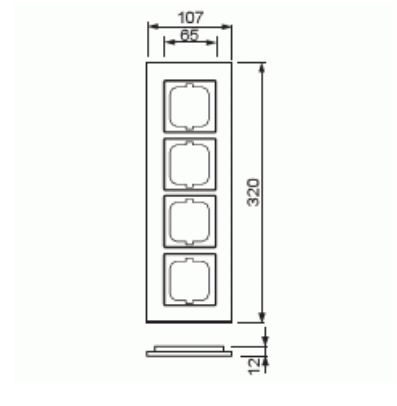

Peitelevy

Peitelevy, Carat, 4-osainen, teräs

Tyyppi: 1724-860

Snro: 2166194

Tuotekoodi: 2CKA001754A4257

GTIN: 4011395056851

Uppoasennuspeitelevy 1-osaisille keskiölevyllisille kalusteille, kuten esimerkiksi kytkimet. Voidaan asentaa sekä pystyyn että vaakaan. Materiaali ruostumatonta terästä. Puhdistus tavanomaisilla miedoilla kotitalouden pesuaineilla. Voimakkaiden liuottimien käyttöä on varottava.

Tekniset tiedot

Pakkaus

Paketti:	1
Yksikkö:	kpl

ETIM Data

Yksikköjen määrä:	4
Asennussuunta:	vaaka ja pysty
Vaakayksiköiden määrä:	4
Pysty-yksiköiden määrä:	4
Asennuskehys:	Ei
Uppoasennus:	Kyllä
Soveltuu lattiarasialle:	Ei

Soveltuu johtokanavalle:	Kyllä
Soveltuu uppoasennukseen:	Ei
Merkintäpaikka:	Ei
Materiaali:	metalli
Materiaalin laatu:	ruostumaton teräs
Halogeeniton:	Kyllä
Antibakteerinen käsittely:	Ei
Pinnan suojaus:	harjattu
Pintamateriaali:	matta
Väri:	ruostumaton teräs
Läpinäkyvä:	Ei
Saranoitu kansi:	Ei
Kotelointiluokka (IP):	IP20
Iskunkestävyyssluokka:	IK03
Kiinnitystapa:	puristusasennus
Leveys:	107 mm
Korkeus:	320 mm
Syvyys:	11 mm
Upotusleveys:	63 mm
Upotuskorkeus:	63 mm
Asennusaukon koko:	71 mm