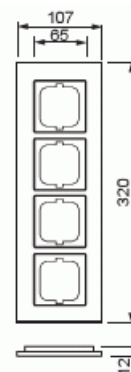

Peitelevy

Peitelevy, Carat, 4-osainen, teräs

Tyyppi: 1724-860

Snro: 2166194

Tuotetunnus: 2CKA001754A4257

GTIN: 4011395056851

Uppoasennuspeitelevy 1-osaisille keskiölevyllisille kalusteille, kuten esimerkiksi kytkimet. Voidaan asentaa sekä pystyyn että vaakaan. Materiaali ruostumatonta terästä. Puhdistus tavanomaisilla miedoilla kotitalouden pesuaineilla. Voimakkaiden liuottimien käyttöä on varottava.

Tekniset tiedot

Pakkaus

Paketti:	1
Yksikkö:	kpl

ETIM Data

Yksikköjen määrä:	4
Asennussuunta:	vaaka ja pysty
Vaakayksiköiden määrä:	4
Pysty-yksiköiden määrä:	4
Asennuskehys:	Ei
Uppoasennus:	Kyllä
Soveltuu lattiarasialle:	Ei

Soveltuu johtokanavalle:	Kyllä
Soveltuu uppoasennukseen:	Ei
Merkintäpaikka:	Ei
Materiaali:	metalli
Materiaalin laatu:	ruostumaton teräs
Halogeeniton:	Kyllä
Antibakteerinen käsittely:	Ei
Pinnan suojaus:	harjattu
Pintamateriaali:	matta
Väri:	ruostumaton teräs
Läpinäkyvä:	Ei
Saranoitu kansi:	Ei
Kotelointiluokka (IP):	IP20
Iskunkestävyy.luokka:	IK03
Kiinnitystapa:	puristusasennus
Leveys:	107 mm
Korkeus:	320 mm
Syvyys:	11 mm
Upotusleveys:	63 mm
Upotuskorkeus:	63 mm
Asennusaukon koko:	71 mm