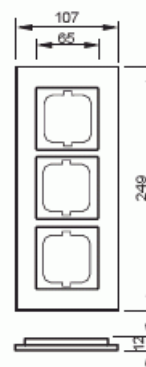

Peitelevy

Peitelevy, Carat, 3-osainen, teräs

Tyyppi: 1723-860

Snro: 2166193

Tuotekoodi: 2CKA001754A4256

GTIN: 4011395056837

Uppoasennuspeitelevy 1-osaisille keskiölevyllisille kalusteille, kuten esimerkiksi kytkimet. Voidaan asentaa sekä pystyyn että vaakaan. Materiaali ruostumatonta terästä. Puhdistus tavanomaisilla miedoilla kotitalouden pesuaineilla. Voimakkaiden liuottimien käyttöä on varottava.

Tekniset tiedot

Pakkaus

Paketti:	1
Yksikkö:	kpl

ETIM Data

Yksikköjen määrä:	3
Asennussuunta:	vaaka ja pysty
Vaakayksiköiden määrä:	3
Pysty-yksiköiden määrä:	3
Asennuskehys:	Ei
Uppoasennus:	Kyllä
Soveltuu lattiarasialle:	Ei

Soveltuu johtokanavalle:	Kyllä
Soveltuu uppoasennukseen:	Ei
Merkintäpaikka:	Ei
Materiaali:	metalli
Materiaalin laatu:	ruostumaton teräs
Halogeeniton:	Kyllä
Antibakteerinen käsittely:	Ei
Pinnan suojaus:	harjattu
Pintamateriaali:	matta
Väri:	ruostumaton teräs
Läpinäkyvä:	Ei
Saranoitu kansi:	Ei
Kotelointiluokka (IP):	IP20
Iskunkestävyyssluokka:	IK03
Kiinnitystapa:	puristusasennus
Leveys:	107 mm
Korkeus:	249 mm
Syvyys:	11 mm
Upotusleveys:	63 mm
Upotuskorkeus:	63 mm
Asennusaukon koko:	71 mm