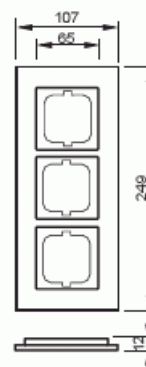

Peitelevy

Peitelevy, Carat, 3-osainen, teräs

Tyyppi: 1723-860

Snro: 2166193

Tuotetunnus: 2CKA001754A4256

GTIN: 4011395056837

Uppoasennuspeitelevy 1-osaisille keskiölevyllisille kalusteille, kuten esimerkiksi kytkimet. Voidaan asentaa sekä pystyyn että vaakaan. Materiaali ruostumatonta terästä. Puhdistus tavanomaisilla miedoilla kotitalouden pesuaineilla. Voimakkaiden liuottimien käyttöä on varottava.

Tekniset tiedot

Pakkaus

Paketti:	1
Yksikkö:	kpl

ETIM Data

Yksikköjen määrä:	3
Asennussuunta:	vaaka ja pysty
Vaakayksiköiden määrä:	3
Pysty-yksiköiden määrä:	3
Asennuskehys:	Ei
Uppoasennus:	Kyllä
Soveltuu lattiarasialle:	Ei

Tuotekortti

Peitelevy, Carat, 3-osainen, teräs

Soveltuu johtokanavalle:	Kyllä
Soveltuu uppoasennukseen:	Ei
Merkintäpaikka:	Ei
Materiaali:	metalli
Materiaalin laatu:	ruostumaton teräs
Halogeeniton:	Kyllä
Antibakteerinen käsittely:	Ei
Pinnan suojaus:	harjattu
Pintamateriaali:	matta
Väri:	ruostumaton teräs
Läpinäkyvä:	Ei
Saranoitu kansi:	Ei
Kotelointiluokka (IP):	IP20
Iskunkestävyyssluokka:	IK03
Kiinnitystapa:	puristusasennus
Leveys:	107 mm
Korkeus:	249 mm
Syvyys:	11 mm
Upotusleveys:	63 mm
Upotuskorkeus:	63 mm
Asennusaukon koko:	71 mm