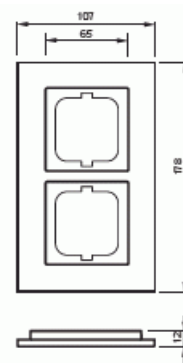

Peitelevy

Peitelevy, Carat, 2-osainen, teräs

Tyyppi: 1722-860

Snro: 2166192

Tuotekoodi: 2CKA001754A4255

GTIN: 4011395056813

Uppoasennuspeitelevy 1-osaisille keskiölevyllisille kalusteille, kuten esimerkiksi kytkimet. Voidaan asentaa sekä pystyyn että vaakaan. Materiaali ruostumatonta terästä. Puhdistus tavanomaisilla miedoilla kotitalouden pesuaineilla. Voimakkaiden liuottimien käyttöä on varottava.

Tekniset tiedot

Pakkaus

Paketti:	1
Yksikkö:	kpl

ETIM Data

Yksikköjen määrä:	2
Asennussuunta:	vaaka ja pysty
Vaakayksiköiden määrä:	2
Pysty-yksiköiden määrä:	2
Asennuskehys:	Ei
Uppoasennus:	Kyllä
Soveltuu lattiarasialle:	Ei

Soveltuu johtokanavalle:	Kyllä
Soveltuu uppoasennukseen:	Ei
Merkintäpaikka:	Ei
Materiaali:	metalli
Materiaalin laatu:	ruostumaton teräs
Halogeeniton:	Kyllä
Antibakteerinen käsittely:	Ei
Pinnan suojaus:	harjattu
Pintamateriaali:	matta
Väri:	ruostumaton teräs
Läpinäkyvä:	Ei
Saranoitu kansi:	Ei
Kotelointiluokka (IP):	IP20
Iskunkestävyyssluokka:	IK03
Kiinnitystapa:	puristusasennus
Leveys:	107 mm
Korkeus:	178 mm
Syvyys:	11 mm
Upotusleveys:	63 mm
Upotuskorkeus:	63 mm
Asennusaukon koko:	71 mm