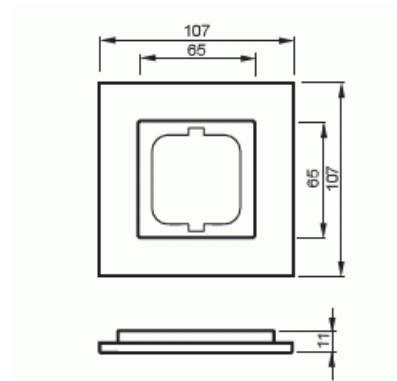

# Peitelevy

Peitelevy, Carat, 1-osainen, teräs

**Tyyppi:** 1721-860

**Snro:** 2166191

**Tuotekoodi:** 2CKA001754A4254

**GTIN:** 4011395056790

Uppoasennuspeitelevy 1-osaisille keskiölevyllisille kalusteille, kuten esimerkiksi kytkimet. Materiaali ruostumatonta terästä. Puhdistus tavanomaisilla miedoilla kotitalouden pesuaineilla. Voimakkaiden liuottimien käyttöä on varottava.

### ETIM Data

Yksikköjen määrä:	1
Asennussuunta:	vaaka ja pysty
Vaakayksiköiden määrä:	1
Pysty-yksiköiden määrä:	1
Asennuskehys:	Ei
Uppoasennus:	Kyllä
Soveltuu lattiarasialle:	Ei

Soveltuu johtokanavalle:	Kyllä
Soveltuu uppoasennukseen:	Ei
Merkintäpaikka:	Ei
Materiaali:	metalli
Materiaalin laatu:	ruostumaton teräs
Halogeeniton:	Kyllä
Antibakteerinen käsittely:	Ei
Pinnan suojaus:	harjattu
Pintamateriaali:	matta
Väri:	ruostumaton teräs
Läpinäkyvä:	Ei
Saranoitu kansi:	Ei
Kotelointiluokka (IP):	IP20
Iskunkestävyy.luokka:	IK03
Kiinnitystapa:	puristusasennus
Leveys:	107 mm
Korkeus:	107 mm
Syvyys:	11 mm
Upotusleveys:	63 mm
Upotuskorkeus:	63 mm
Asennusaukon koko:	71 mm