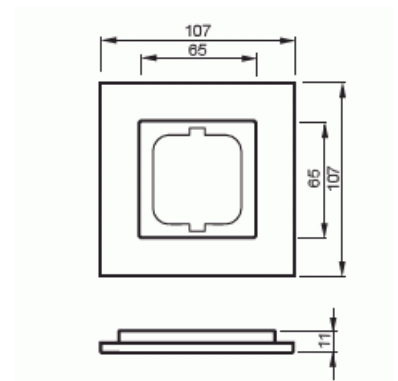

Peitelevy

Peitelevy, Carat, 1-osainen, teräs

Tyyppi: 1721-860

Snro: 2166191

Tuotetunnus: 2CKA001754A4254

GTIN: 4011395056790

Uppoasennuspeitelevy 1-osaisille keskiölevyllisille kalusteille, kuten esimerkiksi kytkimet. Materiaali ruostumatonta terästä. Puhdistus tavanomaisilla miedoilla kotitalouden pesuaineilla. Voimakkaiden liuottimien käyttöä on varottava.

Tekniset tiedot

Pakkaus

Paketti:	1
Yksikkö:	kpl

ETIM Data

Yksikköjen määrä:	1
Asennussuunta:	vaaka ja pysty
Vaakayksiköiden määrä:	1
Pysty-yksiköiden määrä:	1
Asennuskehys:	Ei
Uppoasennus:	Kyllä
Soveltuu lattiarasialle:	Ei

Soveltuu johtokanavalle:	Kyllä
Soveltuu uppoasennukseen:	Ei
Merkintäpaikka:	Ei
Materiaali:	metalli
Materiaalin laatu:	ruostumaton teräs
Halogeeniton:	Kyllä
Antibakteerinen käsittely:	Ei
Pinnan suojaus:	harjattu
Pintamateriaali:	matta
Väri:	ruostumaton teräs
Läpinäkyvä:	Ei
Saranoitu kansi:	Ei
Kotelointiluokka (IP):	IP20
Iskunkestävyy.luokka:	IK03
Kiinnitystapa:	puristusasennus
Leveys:	107 mm
Korkeus:	107 mm
Syvyys:	11 mm
Upotusleveys:	63 mm
Upotuskorkeus:	63 mm
Asennusaukon koko:	71 mm