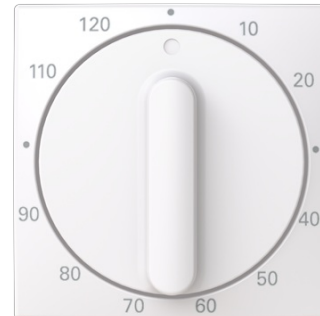

Keskiölevy

Keskiölevy mekaaninen ajastin 0-120 min

Tyyppi: 1771-916-103-510

Snro: 2619630

Tuotekoodi: 2CKA001753A9987

GTIN: 4011395316498

SAGA™ Mekaaninen ajastimen keskiölevy. Mekaanisella ajastimella voidaan ohjata erilaisia sähkölaitteita 0-120 min ajastuksella. Muoviraaka-aineessa erittäin korkea UV-suojaus. Valkoinen RAL9003.

Tekniset tiedot

Luokitus

Sopii koteloitiluokalle (IP): IP20

Pakkaus

Paketti: 1/10

Yksikkö: kpl

ETIM Data

Malli / Tyyppi: säätönuppi

Merkintä/ilmaisu: symboli "0"

Kohomerkintä (esteettömyys): Ei

Käyttö: kellokytkin

Soveltuu kosketusnäytölle väyläjärjestelmässä: Ei

Kiinnitystapa: ruuvikiinnitys

Käyttötilan indikointi: Ei

Materiaali: muovi

Tuotekortti

Keskiölevy mekaaninen ajastin 0-120 min

Materiaalin laatu:	kestomuovi
Halogeeniton:	Ei
Pinnan suojaus:	käsittelemätön
Pintamateriaali:	kiiltävä
Antibakteerinen käsittely:	Ei
Väri:	valkoinen
RAL-numero (vastaava):	9003
Merkintäalueella:	Ei
Vaihdeavalla linssillä/symbolilla:	Ei
Iskunkestävyysluokka:	IK03
Leveys:	55 mm
Korkeus:	55 mm
Syvyys:	20.4 mm