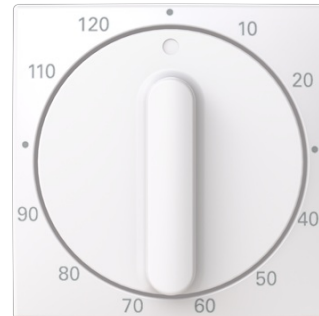

Keskiölevy

Keskiölevy mekaaninen ajastin 0-120 min

Tyyppi: 1771-916-103-510

Snro: 2619630

Tuotetunnus: 2CKA001753A9987

GTIN: 4011395316498

SAGA™ Mekaaninen ajastimen keskiölevy. Mekaanisella ajastimella voidaan ohjata erilaisia sähkölaitteita 0-120 min ajastuksella. Muoviraaka-aineessa erittäin korkea UV-suojaus. Valkoinen RAL9003.

Tekniset tiedot

Pakkaus

Paketti:	1/10
Yksikkö:	kpl

ETIM Data

Malli / Tyyppi:	säätönuppi
Merkintä/ilmaisu:	symboli "0"
Kohomerkintä (esteettömyys):	Ei
Käyttö:	kellokytkin
Soveltuu kosketusnäytölle väyläjärjestelmässä:	Ei
Kiinnitystapa:	puristusasennus
Käyttötilan indikointi:	Ei
Materiaali:	muovi
Materiaalin laatu:	kestomuovi
Halogeeniton:	Ei
Pinnan suojaus:	muu

Tuotekortti

Keskiölevy mekaaninen ajastin 0-120 min

Pintamateriaali:	kiiltävä
Antibakteerinen käsittely:	Ei
Väri:	valkoinen
RAL-numero (vastaava):	9003
Merkintäalueella:	Ei
Vaihdettavalla linssillä/symbolilla:	Ei
Sopii koteloituokalle (IP):	IP20
Iskunkestävyysluokka:	IK03
Leveys:	55 mm
Korkeus:	55 mm
Syvyys:	20.4 mm