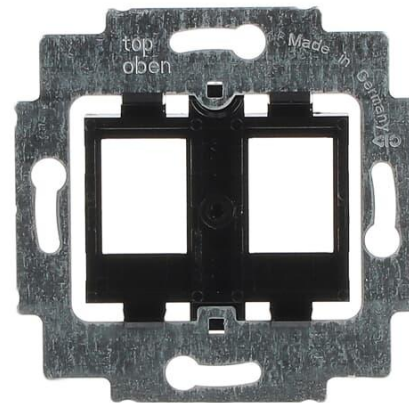

# Telerasia

Telerasian runko, musta, 2 x RJ45, AMP

**Tyyppi:** 1814

**Snro:** 7204085

**Tuotetunnus:** 2CKA001753A8063

**GTIN:** 4011395743904

Musta kiinnitysrunko kahdelle AMP kiinnitteiselle RJ45 liittimelle. Kiinnitysaukko 14,8 x 20,4mm. Runkoon sopivat Impressivo keskiölevyt 1800-xx ja Jussi keskiölevy 1800U.

### ETIM Data

Kokoonpano:	peruselementti
Käyttö:	modulaarinen jakkiliitin
Kiinnitysrennas:	Kyllä
Pölysuojakannella:	Ei
Saranoitu kansi:	Ei
Liitäntäsuunta:	suora
Painettava merkintä:	sisältää asennonosoitusalueen
Merkinnällä:	Ei
Asennustapa:	uppoasennus

# Tuotekortti

Telerasian runko, musta, 2 x RJ45, AMP

Materiaali:	muovi
Materiaalin laatu:	kestomuovi
Halogeeniton:	Kyllä
Antibakteerinen käsittely:	Ei
Pinnan suojaus:	käsittelemätön
Pintamateriaali:	matta
Väri:	musta
Läpinäkyvä:	Ei
Kiinnitystapa:	ruuvikiinnitys
Moduulien lukumäärä:	1
Kiskoilla/jatkoilla:	Ei
Liitinten lukumäärä:	2
Vedonpoistin:	Ei
Suojatut väylät:	Ei
Suojattu kotelointi:	Ei
Eristetty ruuviliitos:	Ei
Valolla:	Ei
Sopii kotelointiluokalle (IP):	IP20
Laitteen leveys:	71 mm
Laitteen korkeus:	71 mm
Laitteen syvyys:	22.5 mm
Minimisyvyys (sisäänrakennettu laitekotelo):	32 mm