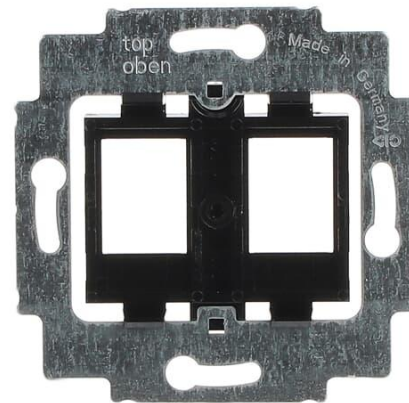

Telerasia

Telerasian runko, musta, 2 x RJ45, AMP

Tyyppi: 1814

Snro: 7204085

Tuotekoodi: 2CKA001753A8063

GTIN: 4011395743904

Musta kiinnitysrunko kahdelle AMP kiinnitteiselle RJ45 liittimelle. Kiinnitysaukko 14,8 x 20,4mm. Runkoon sopivat Impressivo keskiölevyt 1800-xx ja Jussi keskiölevy 1800U.

Tekniset tiedot

Luokitus

Sopii kotelointiluokalle (IP):	IP20
--------------------------------	------

Pakkaus

Paketti:	10/100
Yksikkö:	kpl

ETIM Data

Kokoonpano:	peruselementti
Käyttö:	modulaarinen jakkiliitin
Kiinnitysrennas:	Kyllä
Pölysuojakannella:	Ei
Saranoitu kansi:	Ei
Liitäntäsuunta:	suora

Tuotekortti

Telerasian runko, musta, 2 x RJ45, AMP

Painettava merkintä:	sisältää asennonosoitusalueen
Merkinnällä:	Ei
Asennustapa:	uppoasennus
Materiaali:	muovi
Materiaalin laatu:	kestomuovi
Halogeeniton:	Kyllä
Antibakteerinen käsittely:	Ei
Pinnan suojaus:	käsittelemätön
Pintamateriaali:	matta
Väri:	musta
Läpinäkyvä:	Ei
Kiinnitystapa:	ruuvikiinnitys
Moduulien lukumäärä:	1
Kiskoilla/jatkoilla:	Ei
Liitinten lukumäärä:	2
Vedonpoistin:	Ei
Suojatut väylät:	Ei
Suojattu kotelointi:	Ei
Eristetty ruuviliitos:	Ei
Valolla:	Ei
Laitteen leveys:	71 mm
Laitteen korkeus:	71 mm
Laitteen syvyys:	22.5 mm
Minimisyvyys (sisäänrakennettu laitekotelo):	32 mm