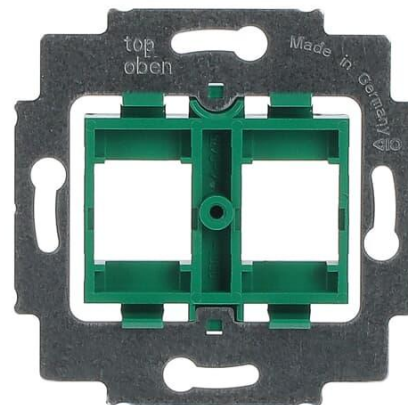

Telerasia

Telerasian runko, vihreä, 2 x RJ45, Systemax

Tyyppi: 1810

Snro: 7204063

Tuotetunnus: 2CKA001753A8048

GTIN: 4011395743706

Vihreä kiinnitysrunko kahdelle Systemax RJ45 liittimelle. Kiinnitysaukko 16,9 x 17,9mm. Runkoon sopivat Impressivo keskiölevyt 1800-xx ja Jussi keskiölevy 1800U.

Tekniset tiedot

Pakkaus

Paketti:	10/100
Yksikkö:	kpl

ETIM Data

Kokoonpano:	peruselementti
Käyttö:	modulaarinen jakkiliitin
Kiinnitysrenkas:	Kyllä
Pölysuojakannella:	Ei
Saranoitu kansi:	Ei
Liitäntäsuunta:	suora
Painettava merkintä:	sisältää asennonosoitusalueen
Merkinnällä:	Ei

Asennustapa:	uppoasennus
Materiaali:	muovi
Materiaalin laatu:	kestomuovi
Halogeeniton:	Kyllä
Antibakteerinen käsittely:	Ei
Pinnan suojaus:	käsittelemätön
Pintamateriaali:	matta
Väri:	vihreä
Läpinäkyvä:	Ei
Kiinnitystapa:	ruuvikiinnitys
Moduulien lukumäärä:	1
Kiskoilla/jatkoilla:	Ei
Liitinten lukumäärä:	2
Vedonpoistin:	Ei
Suojatut väylät:	Ei
Suojattu kotelointi:	Ei
Eristetty ruuviliitos:	Ei
Valolla:	Ei
Sopii kotelointiluokalle (IP):	IP20
Laitteen leveys:	71 mm
Laitteen korkeus:	71 mm
Laitteen syvyys:	22.5 mm
Minimisyvyys (sisäänrakennettu laitekotelo):	32 mm