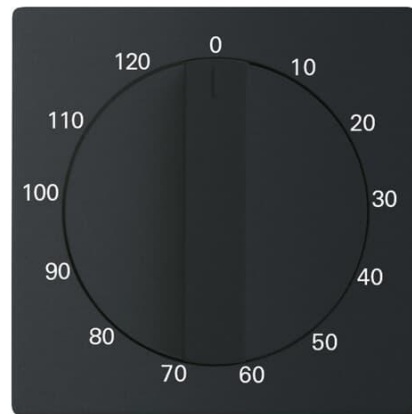

Keskiölevy

Keskiölevy mekaaniselle ajastimelle
2619621

Tyyppi: 1771-885-103

Snro: 2619626

Tuotekoodi: 2CKA001753A0304

GTIN: 4011395227336

Mekaanisen ajastimen keskiölevy + säätönuppi. Ajastus merkinnät 0-120 min

Tekniset tiedot

Luokitus

Sopii koteloitiluokalle (IP): IP20

ETIM Data

Malli / Tyyppi: säätönuppi

Merkintä/ilmaisu: symboli "0"

Kohomerkintä (esteettömyys): Ei

Käyttö: kellokytkin

Soveltuu kosketusnäytölle väyläjärjestelmässä: Ei

Kiinnitystapa: ruuvikiinnitys

Käyttötilan indikointi: Ei

Materiaali: muovi

Materiaalin laatu: kestopuovi

Halogeeniton: Ei

Pinnan suojaus: lakattu

Pintamateriaali: matta