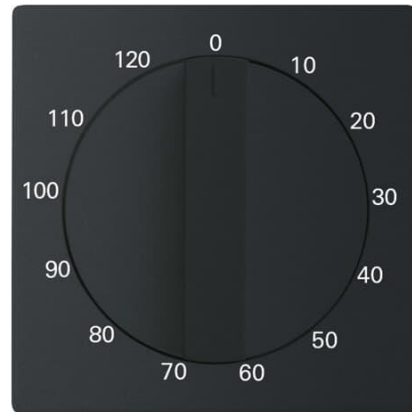

# Keskiölevy

Keskiölevy mekaaniselle ajastimelle  
2619621

**Tyyppi:** 1771-885-103

**Snro:** 2619626

**Tuotetunnus:** 2CKA001753A0304

**GTIN:** 4011395227336

Mekaanisen ajastimen keskiölevy + säätönuppi. Ajastus merkinnät 0-120 min

### ETIM Data

Malli / Tyyppi:	vipu
Merkintä/ilmaisu:	symboli "0"
Kohomerkintä (esteettömyys):	Ei
Käyttö:	kellokytkin
Soveltuu kosketusnäytölle väyläjärjestelmässä:	Ei
Kiinnitystapa:	puristusasennus
Käyttötilan indikointi:	Ei
Materiaali:	muovi
Materiaalin laatu:	kestomuovi
Halogeeniton:	Ei
Pinnan suojaus:	lakattu
Pintamateriaali:	matta
Antibakteerinen käsittely:	Ei
Väri:	musta
RAL-numero (vastaava):	9005

# Tuotekortti

Keskiölevy mekaaniselle ajastimelle 2619621

Merkintäalueella:	Ei
Vaihdettavalla linssillä/symbolilla:	Ei
Sopii kotelointiluokalle (IP):	IP20
Iskunkestävyyssluokka:	IK03
Leveys:	63 mm
Korkeus:	63 mm
Syvyys:	21.6 mm