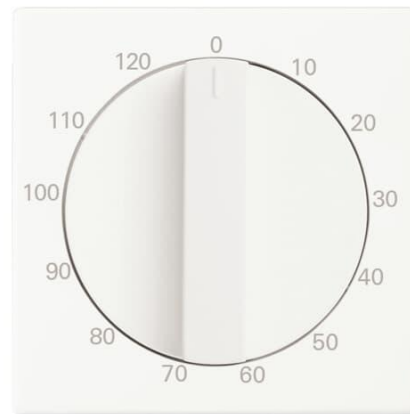

Keskiölevy

Keskiölevy mekaaniselle ajastimelle
2619621

Tyyppi: 1771-884-103

Snro: 2619627

Tuotetunnus: 2CKA001753A0303

GTIN: 4011395226667

Mekaanisen ajastimen keskiölevy + säätönuppi. Ajastus merkinnät 0-120 min

Tekniset tiedot

ETIM Data

Malli / Tyyppi:	vipu
Merkintä/ilmaisu:	symboli "0"
Kohomerkintä (esteettömyys):	Ei
Käyttö:	kellokytkin
Soveltuu kosketusnäytölle väyläjärjestelmässä:	Ei
Kiinnitystapa:	puristusasennus
Käyttötilan indikointi:	Ei
Materiaali:	muovi
Materiaalin laatu:	kestomuovi
Halogeeniton:	Ei
Pinnan suojaus:	lakattu
Pintamateriaali:	matta
Antibakteerinen käsittely:	Ei

Väri:	valkoinen
RAL-numero (vastaava):	9016
Merkintäalueella:	Ei
Vaihdettavalla linssillä/symbolilla:	Ei
Sopii kotelointiluokalle (IP):	IP20
Iskunkestävyyssluokka:	IK03
Leveys:	63 mm
Korkeus:	63 mm
Syvyys:	21.6 mm