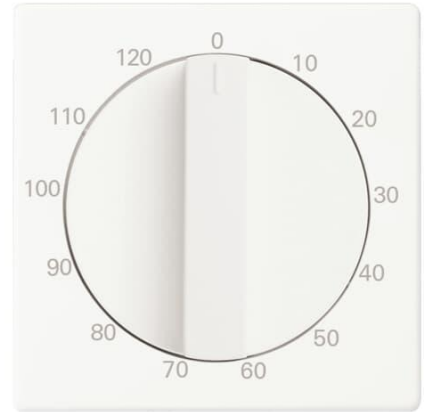

Keskiölevy

Keskiölevy mekaaniselle ajastimelle
2619621

Tyyppi: 1771-884-103

Snro: 2619627

Tuotekoodi: 2CKA001753A0303

GTIN: 4011395226667

Mekaanisen ajastimen keskiölevy + säätönuppi. Ajastus merkinnät 0-120 min

Tekniset tiedot

Luokitus

Sopii kotelointiluokalle (IP):

IP20

ETIM Data

Malli / Tyyppi: säätönuppi

Merkintä/ilmaisu: symboli "0"

Kohomerkintä (esteettömyys): Ei

Käyttö: kellokytkin

Soveltuu kosketusnäytölle väyläjärjestelmässä: Ei

Kiinnitystapa: ruuvikiinnitys

Käyttötilan indikointi: Ei

Materiaali: muovi

Materiaalin laatu: kestonmuovi

Halogeeniton: Ei

Tuotekortti

Keskiölevy mekaaniselle ajastimelle 2619621

Pinnan suojaus:	lakattu
Pintamateriaali:	matta
Antibakteerinen käsittely:	Ei
Väri:	valkoinen
RAL-numero (vastaava):	9016
Merkintäalueella:	Ei
Vaihdettavalla linssillä/symbolilla:	Ei
Iskunkestävyysluokka:	IK03
Leveys:	63 mm
Korkeus:	63 mm
Syvyys:	21.6 mm