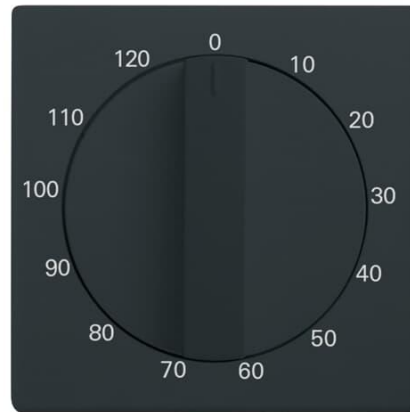

Keskiölevy

Keskiölevy mekaaniselle ajastimelle
2619621

Tyyppi: 1771-81-103

Snro: 2619624

Tuotetunnus: 2CKA001753A0265

GTIN: 4011395226605

Mekaanisen ajastimen keskiölevy + säätönuppi. Ajastus merkinnät 0-120 min

Tekniset tiedot

ETIM Data

Malli / Tyyppi:	vipu
Merkintä/ilmaisu:	symboli "0"
Kohomerkintä (esteettömyys):	Ei
Käyttö:	kellokytkin
Soveltuu kosketusnäytölle väyläjärjestelmässä:	Ei
Kiinnitystapa:	puristusasennus
Käyttötilan indikointi:	Ei
Materiaali:	muovi
Materiaalin laatu:	kestomuovi
Halogeeniton:	Ei
Pinnan suojaus:	muu
Pintamateriaali:	kiiltävä
Antibakteerinen käsittely:	Ei
Väri:	antrasiitti
RAL-numero (vastaava):	7021

Tuotekortti

Keskiölevy mekaaniselle ajastimelle 2619621

Merkintäalueella:	Ei
Vaihdettavalla linssillä/symbolilla:	Ei
Sopii kotelointiluokalle (IP):	IP20
Iskunkestävyyssluokka:	IK03
Leveys:	63 mm
Korkeus:	63 mm
Syvyys:	21.6 mm