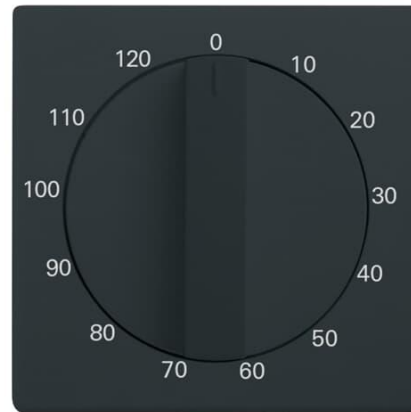

Keskiölevy

Keskiölevy mekaaniselle ajastimelle
2619621

Tyyppi: 1771-81-103

Snro: 2619624

Tuotekoodi: 2CKA001753A0265

GTIN: 4011395226605

Mekaanisen ajastimen keskiölevy + säätönuppi. Ajastus merkinnät 0-120 min

Tekniset tiedot

Luokitus

Sopii koteloitiluokalle (IP): IP20

ETIM Data

Malli / Tyyppi:	säätönuppi
Merkintä/ilmaisu:	symboli "0"
Kohomerkintä (esteettömyys):	Ei
Käyttö:	kellokytkin
Soveltuu kosketusnäytölle väyläjärjestelmässä:	Ei
Kiinnitystapa:	ruuvikiinnitys
Käyttötilan indikointi:	Ei
Materiaali:	muovi
Materiaalin laatu:	kestomuovi
Halogeeniton:	Ei
Pinnan suojaus:	käsittelemätön
Pintamateriaali:	kiiltävä

Tuotekortti

Keskiölevy mekaaniselle ajastimelle 2619621

Antibakteerinen käsittely:	Ei
Väri:	antrasiitti
RAL-numero (vastaava):	7021
Merkintäalueella:	Ei
Vaihdeavalla linssillä/symbolilla:	Ei
Iskunkestävyysluokka:	IK03
Leveys:	63 mm
Korkeus:	63 mm
Syvyys:	21.6 mm