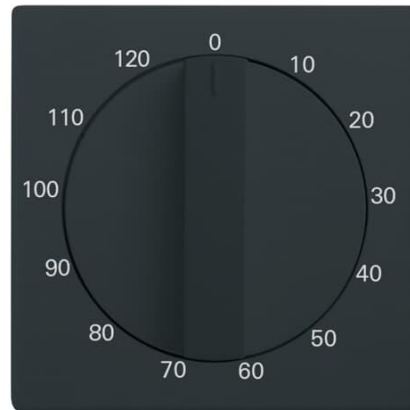

Keskiölevy

Keskiölevy mekaaniselle ajastimelle
2619621

Tyyppi: 1771-81-103

Snro: 2619624

Tuotekoodi: 2CKA001753A0265

GTIN: 4011395226605

Mekaanisen ajastimen keskiölevy + säätönuppi. Ajastus merkinnät 0-120 min

Tekniset tiedot

Luokitus

Sopii koteloitiluokalle (IP): IP20

ETIM Data

Malli / Tyyppi:	säätönuppi
Merkintä/ilmaisu:	symboli "0"
Kohomerkintä (esteettömyys):	Ei
Käyttö:	kellokytkin
Soveltuu kosketusnäytölle väyläjärjestelmässä:	Ei
Kiinnitystapa:	ruuvikiinnitys
Käyttötilan indikointi:	Ei
Materiaali:	muovi
Materiaalin laatu:	kestomuovi
Halogeeniton:	Ei
Pinnan suojaus:	käsittelemätön
Pintamateriaali:	kiiltävä

Tuotekortti

Keskiölevy mekaaniselle ajastimelle 2619621

Antibakteerinen käsittely:	Ei
Väri:	antrasiitti
RAL-numero (vastaava):	7021
Merkintäalueella:	Ei
Vaihdeavalla linssillä/symbolilla:	Ei
Iskunkestävyysluokka:	IK03
Leveys:	63 mm
Korkeus:	63 mm
Syvyys:	21.6 mm