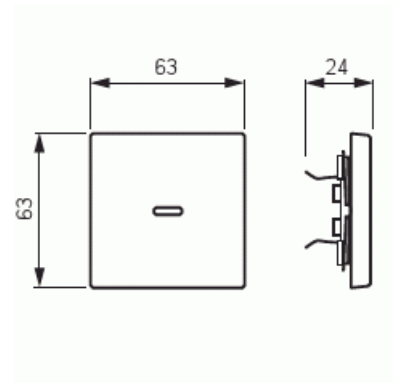

Vipu

Vipu, Impressivo, 1-osainen, punainen linssi, valkoinen

Tyyppi: 1789-84-500

Snro: 2106154

Tuotekoodi: 2CKA001751A3091

GTIN: 4011395174388

1-osainen vipu kaikille 1-vipuisille kytkinrungoille. Sopii peitelevyjien 1-osaiselle kojeelle tarkoitettuun aukkoon sekä sovittimen 2519-xx avulla 2-osaiselle kojeelle tarkoitettuun aukkoon. Voidaan asentaa kuiviin tiloihin sisälle. Asennettaessa uppoon kosteisiin tiloihin tai ulos on käytettävä tiivistyssarjaa ja ruuvikiinnitteistä vivun runkoa. Valmistettu korkealaatuisesta ja kestävästä muovimateriaalista. Pinta on kiiltävä ja helppo pitää puhtaana. Puhdistus tavanomaisilla miedoilla kotitalouden pesuaineilla. Puhdistamiseen ei saa käyttää tolua ja voimakkaiden liuottimien käyttöä on varottava.

Tekniset tiedot

Luokitus

Sopii kotelointiluokalle (IP):

IP20

Pakkaus

Paketti:

1/10/100/2800

Yksikkö:

kpl

ETIM Data

Tuotekortti

Vipu, Impressivo, 1-osainen, punainen linssi, valkoinen

Malli / Tyyppi:	yksiosainen keinukytkin
Kohomerkintä (esteettömyys):	Ei
Käyttö:	kytkin / painike
Soveltuu kosketusnäytölle väyläjärjestelmässä:	Ei
Kiinnitystapa:	puristusasennus
Käyttötilan indikointi:	Ei
Materiaali:	muovi
Materiaalin laatu:	kestomuovi
Halogeeniton:	Ei
Pinnan suojaus:	käsittelemätön
Pintamateriaali:	kiiltävä
Antibakteerinen käsittely:	Ei
Väri:	valkoinen
RAL-numero (vastaava):	9016
Merkintäalueella:	Ei
Vaihdettavalla linssillä/symbolilla:	Ei
Iskunkestävyysluokka:	IK03
Leveys:	63 mm
Korkeus:	63 mm
Syvyys:	20 mm