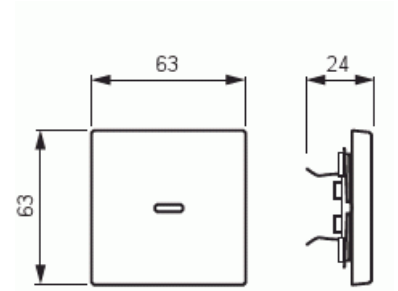

Vipu

Vipu, Impressivo, 1-osainen, punainen linssi, valkoinen

Tyyppi: 1789-84-500

Snro: 2106154

Tuotetunnus: 2CKA001751A3091

GTIN: 4011395174388

1-osainen vipu kaikille 1-vipuisille kytkinrungoille. Sopii peitelevyjien 1-osaiselle kojeelle tarkoitettuun aukkoon sekä sovittimen 2519-xx avulla 2-osaiselle kojeelle tarkoitettuun aukkoon. Voidaan asentaa kuiviin tiloihin sisälle. Asennettaessa uppoon kosteisiin tiloihin tai ulos on käytettävä tiivistyssarjaa ja ruuvikiinnitteistä vivun runkoa. Valmistettu korkealaatuisesta ja kestävästä muovimateriaalista. Pinta on kiiltävä ja helppo pitää puhtaana. Puhdistus tavanomaisilla miedoilla kotitalouden pesuaineilla. Puhdistamiseen ei saa käyttää tolua ja voimakkaiden liuottimien käyttöä on varottava.

Tekniset tiedot

Pakkaus

Paketti:	1/10/100/2800
Yksikkö:	kpl

ETIM Data

Malli / Tyyppi:	yksiosainen keinukytkin
Merkintä/ilmaisu:	ei ole
Kohomerkintä (esteettömyys):	Ei
Käyttö:	kytkin / painike

Tuotekortti

Vipu, Impressivo, 1-osainen, punainen linssi, valkoinen

Soveltuu kosketusnäytölle väyläjärjestelmässä:	Ei
Kiinnitystapa:	puristusasennus
Käyttötilan indikointi:	Ei
Materiaali:	muovi
Materiaalin laatu:	kestomuovi
Halogeeniton:	Ei
Pinnan suojaus:	muu
Pintamateriaali:	kiiltävä
Antibakteerinen käsittely:	Ei
Väri:	valkoinen
RAL-numero (vastaava):	9016
Merkintäalueella:	Ei
Vaihdettavalla linssillä/symbolilla:	Ei
Sopii kotelointiluokalle (IP):	IP20
Iskunkestävyysluokka:	IK03
Leveys:	63 mm
Korkeus:	63 mm
Syvyys:	20 mm