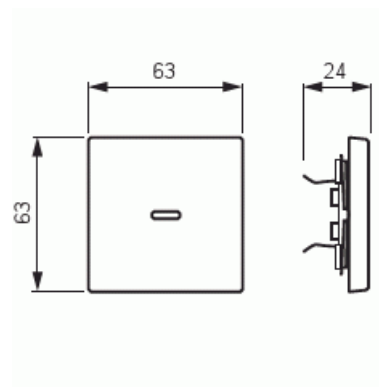

Vipu

Vipu, Impressivo, 1-osainen, punainen linssi, matta musta

Tyyppi: 1789-885

Snro: 2106127

Tuotetunnus: 2CKA001751A3047

GTIN: 4011395129852

1-osainen vipu kaikille 1-vipuisille kytkinrungoille. Sopii peitelevyjien 1-osaiselle kojeelle tarkoitettuun aukkoon. Voidaan asentaa kuiviin tiloihin sisälle. Pinta on maalattu. Puhdistus tavanomaisilla miedoilla kotitalouden pesuaineilla. Voimakkaiden liuottimien käyttöä on varottava.

Tekniset tiedot

Pakkaus

Paketti:	1
Yksikkö:	kpl

ETIM Data

Malli / Tyyppi:	yksiosainen keinukytkin
Kohomerkintä (esteettömyys):	Ei
Käyttö:	kytkin / painike
Soveltuu kosketusnäytölle väyläjärjestelmässä:	Ei
Kiinnitystapa:	puristusasennus
Käyttötilan indikointi:	Ei

Tuotekortti

Vipu, Impressivo, 1-osainen, punainen linssi, matta musta

Materiaali:	muovi
Materiaalin laatu:	kestomuovi
Halogeeniton:	Ei
Pinnan suojaus:	lakattu
Pintamateriaali:	matta
Antibakteerinen käsittely:	Ei
Väri:	musta
RAL-numero (vastaava):	9005
Merkintäalueella:	Ei
Vaihdeavalla linssillä/symbolilla:	Ei
Sopii koteloituokalle (IP):	IP20
Iskunkestävyyssluokka:	IK03
Leveys:	63 mm
Korkeus:	63 mm
Syvyys:	20 mm