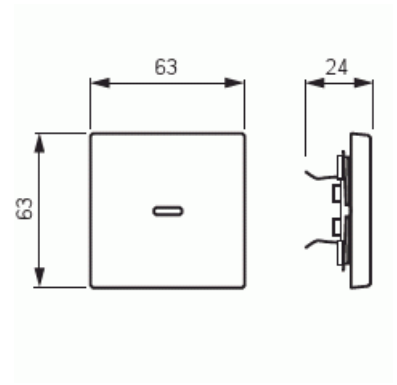

# Vipu

Vipu, Impressivo, 1-osainen, punainen linssi, matta musta

**Tyyppi:** 1789-885

**Snro:** 2106127

**Tuotekoodi:** 2CKA001751A3047

**GTIN:** 4011395129852

1-osainen vipu kaikille 1-vipuisille kytkinrungoille. Sopii peitelevyjien 1-osaiselle kojeelle tarkoitettuun aukkoon. Voidaan asentaa kuiviin tiloihin sisälle. Pinta on maalattu. Puhdistus tavanomaisilla miedoilla kotitalouden pesuaineilla. Voimakkaiden liuottimien käyttöä on varottava.

### ETIM Data

Malli / Tyyppi: yksiosainen keinukytkin  
Kohomerkintä (esteettömyys): Ei  
Käyttö: kytkin / painike