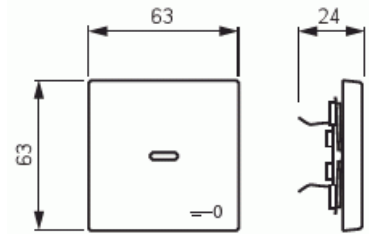

Vipu

Vipu, Impressivo, 1-osainen, kirkas linssi, merkintä "avain", matta musta

Tyyppi: 1789 TR-885

Snro: 2106115

Tuotekoodi: 2CKA001751A3046

GTIN: 4011395129838

1-osainen vipu kaikille 1-vipuisille kytkinrungoille. Sopii peitelevyjien 1-osaiselle kojeelle tarkoitettuun aukkoon. Voidaan asentaa kuiviin tiloihin sisälle. Pinta on maalattu. Puhdistus tavanomaisilla miedoilla kotitalouden pesuaineilla. Voimakkaiden liuottimien käyttöä on varottava.

Tekniset tiedot

Luokitus

Sopii kotelointiluokalle (IP): IP20

Pakkaus

Paketti: 1
Yksikkö: kpl

ETIM Data

Malli / Tyyppi: yksiosainen keinukytkin
Merkintä/ilmaisu: muu
Kohomerkintä (esteettömyys): Ei
Käyttö: kytkin / painike

Tuotekortti

Vipu, Impressivo, 1-osainen, kirkas linssi, merkintä "avain", matta musta

| | |
|--|-----------------|
| Soveltuu kosketusnäytölle väyläjärjestelmässä: | Ei |
| Kiinnitystapa: | puristusasennus |
| Käyttötilan indikointi: | Ei |
| Materiaali: | muovi |
| Materiaalin laatu: | kestomuovi |
| Halogeeniton: | Ei |
| Pinnan suojaus: | lakattu |
| Pintamateriaali: | matta |
| Antibakteerinen käsittely: | Ei |
| Väri: | musta |
| RAL-numero (vastaava): | 9005 |
| Merkintäalueella: | Ei |
| Vaihdettavalla linssillä/symbolilla: | Ei |
| Iskunkestävyysluokka: | IK03 |
| Leveys: | 63 mm |
| Korkeus: | 63 mm |
| Syvyys: | 20 mm |