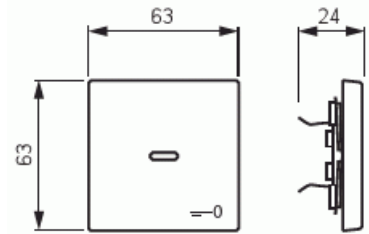

Vipu

Vipu, Impressivo, 1-osainen, kirkas linssi, merkintä "avain", matta musta

Tyyppi: 1789 TR-885

Snro: 2106115

Tuotetunnus: 2CKA001751A3046

GTIN: 4011395129838

1-osainen vipu kaikille 1-vipuisille kytkinrungoille. Sopii peitelevyjien 1-osaiselle kojeelle tarkoitettuun aukkoon. Voidaan asentaa kuiviin tiloihin sisälle. Pinta on maalattu. Puhdistus tavanomaisilla miedoilla kotitalouden pesuaineilla. Voimakkaiden liuottimien käyttöä on varottava.

Tekniset tiedot

Pakkaus

| | |
|----------|-----|
| Paketti: | 1 |
| Yksikkö: | kpl |

ETIM Data

| | |
|--|-------------------------|
| Malli / Tyyppi: | yksiosainen keinukytkin |
| Merkintä/ilmaisu: | muu |
| Kohomerkintä (esteettömyys): | Ei |
| Käyttö: | kytkin / painike |
| Soveltuu kosketusnäytölle väyläjärjestelmässä: | Ei |
| Kiinnitystapa: | puristusasennus |
| Käyttötilan indikointi: | Ei |

Tuotekortti

Vipu, Impressivo, 1-osainen, kirkas linssi, merkintä "avain", matta musta

| | |
|------------------------------------|------------|
| Materiaali: | muovi |
| Materiaalin laatu: | kestomuovi |
| Halogeeniton: | Ei |
| Pinnan suojaus: | lakattu |
| Pintamateriaali: | matta |
| Antibakteerinen käsittely: | Ei |
| Väri: | musta |
| RAL-numero (vastaava): | 9005 |
| Merkintäalueella: | Ei |
| Vaihdeavalla linssillä/symbolilla: | Ei |
| Sopii koteloituokalle (IP): | IP20 |
| Iskunkestävyyssluokka: | IK03 |
| Leveys: | 63 mm |
| Korkeus: | 63 mm |
| Syvyys: | 20 mm |