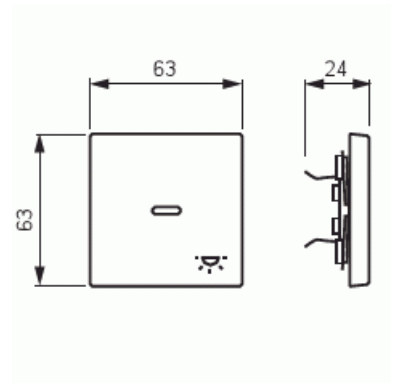

Vipu

Vipu, Impressivo, 1-osainen, kirkas linssi, merkintä "valo", matta musta

Tyyppi: 1789 LI-885

Snro: 2106129

Tuotetunnus: 2CKA001751A3045

GTIN: 4011395129821

1-osainen vipu kaikille 1-vipuisille kytkinrungoille. Sopii peitelevyjien 1-osaiselle kojeelle tarkoitettuun aukkoon. Voidaan asentaa kuiviin tiloihin sisälle. Pinta on maalattu. Puhdistus tavanomaisilla miedoilla kotitalouden pesuaineilla. Voimakkaiden liuottimien käyttöä on varottava.

Tekniset tiedot

Pakkaus

Paketti:	1
Yksikkö:	kpl

ETIM Data

Malli / Tyyppi:	yksiosainen keinukytkin
Merkintä/ilmaisu:	symboli "valo"
Kohomerkintä (esteettömyys):	Ei
Käyttö:	kytkin / painike
Soveltuu kosketusnäytölle väyläjärjestelmässä:	Ei
Kiinnitystapa:	puristusasennus
Käyttötilan indikointi:	Ei

Tuotekortti

Vipu, Impressivo, 1-osainen, kirkas linssi, merkintä "valo", matta musta

Materiaali:	muovi
Materiaalin laatu:	kestomuovi
Halogeeniton:	Ei
Pinnan suojaus:	lakattu
Pintamateriaali:	matta
Antibakteerinen käsittely:	Ei
Väri:	musta
RAL-numero (vastaava):	9005
Merkintäalueella:	Ei
Vaihdeavalla linssillä/symbolilla:	Ei
Sopii koteloituokalle (IP):	IP20
Iskunkestävyyssluokka:	IK03
Leveys:	63 mm
Korkeus:	63 mm
Syvyys:	20 mm