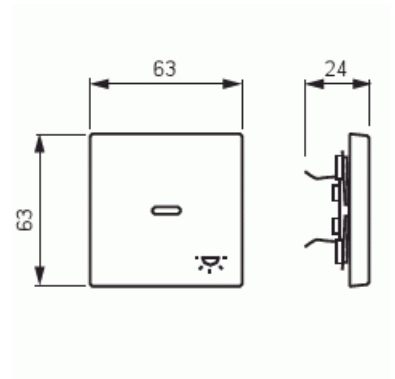

# Vipu

Vipu, Impressivo, 1-osainen, kirkas linssi, merkintä "valo", matta musta

**Tyyppi:** 1789 LI-885

**Snro:** 2106129

**Tuotekoodi:** 2CKA001751A3045

**GTIN:** 4011395129821

1-osainen vipu kaikille 1-vipuisille kytkinrungoille. Sopii peitelevyjien 1-osaiselle kojeelle tarkoitettuun aukkoon. Voidaan asentaa kuiviin tiloihin sisälle. Pinta on maalattu. Puhdistus tavanomaisilla miedoilla kotitalouden pesuaineilla. Voimakkaiden liuottimien käyttöä on varottava.

### ETIM Data

Malli / Tyyppi: yksiosainen keinukytkin  
Merkintä/ilmaisu: symboli "valo"  
Kohomerkintä (esteettömyys): Ei  
Käyttö: kytkin / painike