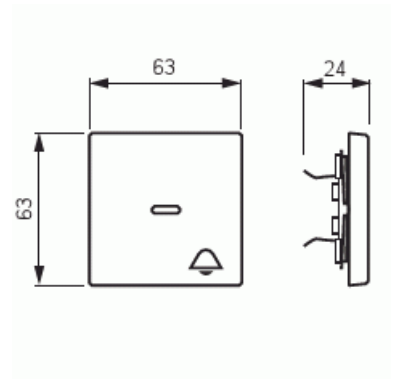

Vipu

Vipu, Impressivo, 1-osainen, kirkas linssi, merkintä "kello", matta musta

Tyyppi: 1789 KI-885

Snro: 2106128

Tuotekoodi: 2CKA001751A3044

GTIN: 4011395129791

1-osainen vipu kaikille 1-vipuisille kytkinrungoille. Sopii peitelevyjien 1-osaiselle kojeelle tarkoitettuun aukkoon. Voidaan asentaa kuiviin tiloihin sisälle. Pinta on maalattu. Puhdistus tavanomaisilla miedoilla kotitalouden pesuaineilla. Voimakkaiden liuottimien käyttöä on varottava.

Tekniset tiedot

Luokitus

Sopii kotelointiluokalle (IP): IP20

Pakkaus

Paketti: 1
Yksikkö: kpl

ETIM Data

Malli / Tyyppi: yksiosainen keinukytkin
Merkintä/ilmaisu: symboli "ovikello"
Kohomerkintä (esteettömyys): Ei

Tuotekortti

Vipu, Impressivo, 1-osainen, kirkas linssi, merkintä "kello", matta musta

Käyttö:	kytkin / painike
Soveltuu kosketusnäytölle väyläjärjestelmässä:	Ei
Kiinnitystapa:	puristusasennus
Käyttötilan indikointi:	Ei
Materiaali:	muovi
Materiaalin laatu:	kestomuovi
Halogeeniton:	Ei
Pinnan suojaus:	lakattu
Pintamateriaali:	matta
Antibakteerinen käsittely:	Ei
Väri:	musta
RAL-numero (vastaava):	9005
Merkintäalueella:	Ei
Vaihdettavalla linssillä/symbolilla:	Ei
Iskunkestävyysluokka:	IK03
Leveys:	63 mm
Korkeus:	63 mm
Syvyys:	20 mm