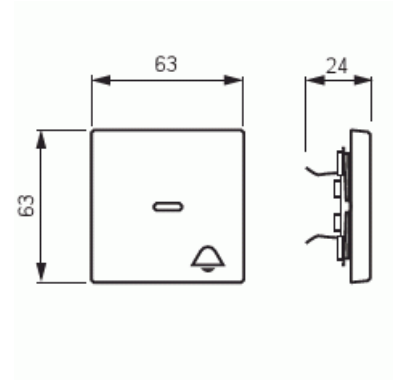

Vipu

Vipu, Impressivo, 1-osainen, kirkas linssi, merkintä "kello", matta musta

Tyyppi: 1789 KI-885

Snro: 2106128

Tuotetunnus: 2CKA001751A3044

GTIN: 4011395129791

1-osainen vipu kaikille 1-vipuisille kytkinrungoille. Sopii peitelevyjien 1-osaiselle kojeelle tarkoitettuun aukkoon. Voidaan asentaa kuiviin tiloihin sisälle. Pinta on maalattu. Puhdistus tavanomaisilla miedoilla kotitalouden pesuaineilla. Voimakkaiden liuottimien käyttöä on varottava.

Tekniset tiedot

Pakkaus

Paketti:	1
Yksikkö:	kpl

ETIM Data

Malli / Tyyppi:	yksiosainen keinukytkin
Merkintä/ilmaisu:	symboli "ovikello"
Kohomerkintä (esteettömyys):	Ei
Käyttö:	kytkin / painike
Soveltuu kosketusnäytölle väyläjärjestelmässä:	Ei
Kiinnitystapa:	puristusasennus

Tuotekortti

Vipu, Impressivo, 1-osainen, kirkas linssi, merkintä "kello", matta musta

Käyttötilan indikointi:	Ei
Materiaali:	muovi
Materiaalin laatu:	kestomuovi
Halogeeniton:	Ei
Pinnan suojaus:	lakattu
Pintamateriaali:	matta
Antibakteerinen käsittely:	Ei
Väri:	musta
RAL-numero (vastaava):	9005
Merkintäalueella:	Ei
Vaihdettavalla linssillä/symbolilla:	Ei
Sopii koteloituokalle (IP):	IP20
Iskunkestävyysluokka:	IK03
Leveys:	63 mm
Korkeus:	63 mm
Syvyys:	20 mm