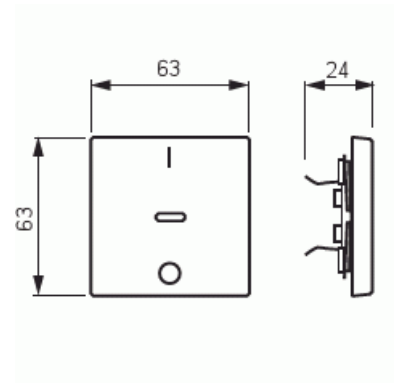

Vipu

Vipu, Impressivo, 1-osainen, punainen linssi, merkintä "1/0", matta musta

Tyyppi: 1788-885

Snro: 2106126

Tuotetunnus: 2CKA001751A3042

GTIN: 4011395129760

1-osainen vipu kaikille 1-vipuisille kytkinrungoille. Sopii peitelevyjien 1-osaisten kojeelle tarkoitettuun aukkoon. Voidaan asentaa kuiviin tiloihin sisälle. Pinta on maalattu. Puhdistus tavanomaisilla miedoilla kotitalouden pesuaineilla. Voimakkaiden liuottimien käyttöä on varottava.

Tekniset tiedot

Pakkaus

Paketti:	1
Yksikkö:	kpl

ETIM Data

Malli / Tyyppi:	yksiosainen keinukytkin
Kohomerkintä (esteettömyys):	Ei
Käyttö:	kytkin / painike
Soveltuu kosketusnäytölle väyläjärjestelmässä:	Ei
Kiinnitystapa:	puristusasennus
Käyttötilan indikointi:	Ei

Tuotekortti

Vipu, Impressivo, 1-osainen, punainen linssi, merkintä "1/0", matta musta

Materiaali:	muovi
Materiaalin laatu:	kestomuovi
Halogeeniton:	Ei
Pinnan suojaus:	lakattu
Pintamateriaali:	matta
Antibakteerinen käsittely:	Ei
Väri:	musta
RAL-numero (vastaava):	9005
Merkintäalueella:	Ei
Vaihdeavalla linssillä/symbolilla:	Ei
Sopii koteloituokalle (IP):	IP20
Iskunkestävyyssluokka:	IK03
Leveys:	63 mm
Korkeus:	63 mm
Syvyys:	20 mm