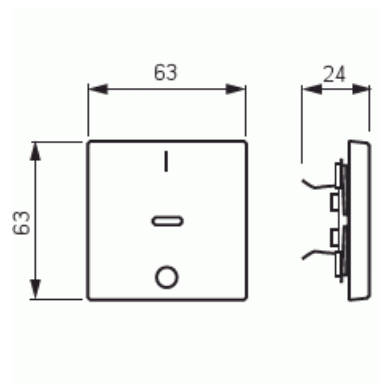

## Vipu

Vipu, Impressivo, 1-osainen, punainen linssi, merkintä "1/0", matta musta

**Tyyppi:** 1788-885

**Snro:** 2106126

**Tuotekoodi:** 2CKA001751A3042

**GTIN:** 4011395129760

1-osainen vipu kaikille 1-vipuisille kytkinrungoille. Sopii peitelevyjien 1-osaiselle kojeelle tarkoitettuun aukkoon. Voidaan asentaa kuiviin tiloihin sisälle. Pinta on maalattu. Puhdistus tavanomaisilla miedoilla kotitalouden pesuaineilla. Voimakkaiden liuottimien käyttöä on varottava.