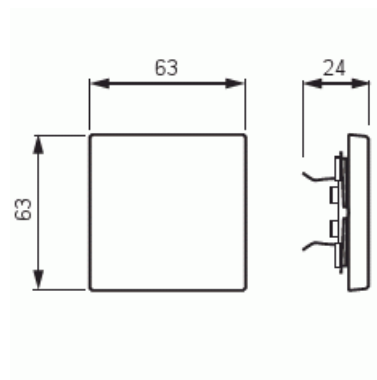

## Vipu

Vipu, Impressivo, 1-osainen, matta musta

**Tyyppi:** 1786-885

**Snro:** 2106149

**Tuotekoodi:** 2CKA001751A3041

**GTIN:** 4011395129753

1-osainen vipu kaikille 1-vipuisille kytkinrungoille. Sopii peitelevyjien 1-osaiselle kojeelle tarkoitettuun aukkoon. Voidaan asentaa kuiviin tiloihin sisälle. Pinta on maalattu. Puhdistus tavanomaisilla miedoilla kotitalouden pesuaineilla. Voimakkaiden liuottimien käyttöä on varottava.