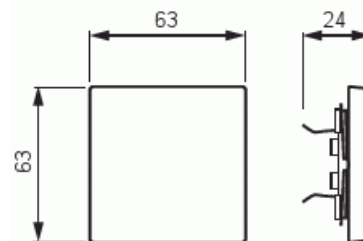

Vipu

Vipu, Impressivo, 1-osainen, matta musta

Tyyppi: 1786-885

Snro: 2106149

Tuotetunnus: 2CKA001751A3041

GTIN: 4011395129753

1-osainen vipu kaikille 1-vipuisille kytkinrungoille. Sopii peitelevyjien 1-osaiselle kojeelle tarkoitettuun aukkoon. Voidaan asentaa kuiviin tiloihin sisälle. Pinta on maalattu. Puhdistus tavanomaisilla miedoilla kotitalouden pesuaineilla. Voimakkaiden liuottimien käyttöä on varottava.

Tekniset tiedot

Pakkaus

Paketti:	1/10/100/1000
Yksikkö:	kpl

ETIM Data

Malli / Tyyppi:	yksiosainen keinukytkin
Kohomerkintä (esteettömyys):	Ei
Käyttö:	kytkin / painike
Soveltuu kosketusnäytölle väyläjärjestelmässä:	Ei
Kiinnitystapa:	puristusasennus
Käyttötilan indikointi:	Ei
Materiaali:	muovi

Tuotekortti

Vipu, Impressivo, 1-osainen, matta musta

Materiaalin laatu:	kestomuovi
Halogeeniton:	Ei
Pinnan suojaus:	lakattu
Pintamateriaali:	matta
Antibakteerinen käsittely:	Ei
Väri:	musta
RAL-numero (vastaava):	9005
Merkintäalueella:	Ei
Vaihdettavalla linssillä/symbolilla:	Ei
Sopii kotelointiluokalle (IP):	IP20
Iskunkestävyyssluokka:	IK03
Leveys:	63 mm
Korkeus:	63 mm
Syvyys:	20 mm