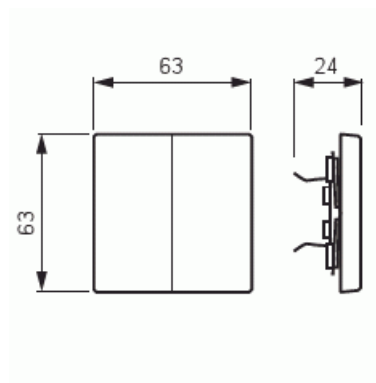

## Vipu

Vipu, Impressivo, 2-osainen, matta musta

**Tyyppi:** 1785-885

**Snro:** 2106141

**Tuotetunnus:** 2CKA001751A3038

**GTIN:** 4011395129685

2-osainen vipu 2-vipuisille kytkinrungoille. Sopii peitelevyjien 1-osaiselle kojeelle tarkoitettuun aukkoon. Voidaan asentaa kuiviin tiloihin sisälle. Pinta on maalattu. Puhdistus tavanomaisilla miedoilla kotitalouden pesuaineilla. Voimakkaiden liuottimien käyttöä on varottava.

### ETIM Data

|  |                        |
|--|------------------------|
| Malli / Tyyppi:                                | kaksiosainen keinuvipu |
| Kohomerkintä (esteettömyys):                   | Ei                     |
| Käyttö:  | kytkin / painike       |
| Soveltuu kosketusnäytölle väyläjärjestelmässä: | Ei                     |
| Kiinnitystapa:                                 | puristusasennus        |
| Käyttötilan indikointi:                        | Ei                     |
| Materiaali:                                    | muovi                  |