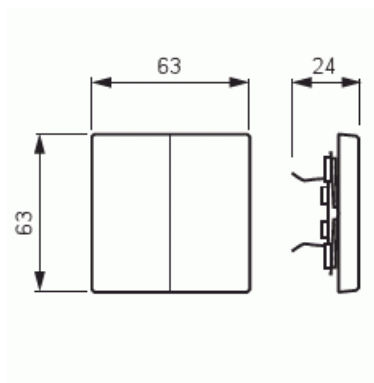

Vipu

Vipu, Impressivo, 2-osainen, matta musta

Tyyppi: 1785-885

Snro: 2106141

Tuotekoodi: 2CKA001751A3038

GTIN: 4011395129685

2-osainen vipu 2-vipuisille kytkinrungoille. Sopii peitelevyjien 1-osaiselle kojeelle tarkoitettuun aukkoon. Voidaan asentaa kuiviin tiloihin sisälle. Pinta on maalattu. Puhdistus tavanomaisilla miedoilla kotitalouden pesuaineilla. Voimakkaiden liuottimien käyttöä on varottava.

Tekniset tiedot

Luokitus

Sopii koteloitiluokalle (IP): IP20

Pakkaus

Paketti: 1

Yksikkö: kpl

ETIM Data

Malli / Tyyppi: kaksiosainen keinuvipu

Kohomerkintä (esteettömyys): Ei

Käyttö: kytkin / painike

Soveltuu kosketusnäytölle väyläjärjestelmässä: Ei

Tuotekortti

Vipu, Impressivo, 2-osainen, matta musta

Kiinnitystapa:	puristusasennus
Käyttötilan indikointi:	Ei
Materiaali:	muovi
Materiaalin laatu:	kestomuovi
Halogeeniton:	Ei
Pinnan suojaus:	lakattu
Pintamateriaali:	matta
Antibakteerinen käsittely:	Ei
Väri:	musta
RAL-numero (vastaava):	9005
Merkintäalueella:	Ei
Vaihdettavalla linssillä/symbolilla:	Ei
Iskunkestävyysluokka:	IK03
Leveys:	63 mm
Korkeus:	63 mm
Syvyys:	20 mm