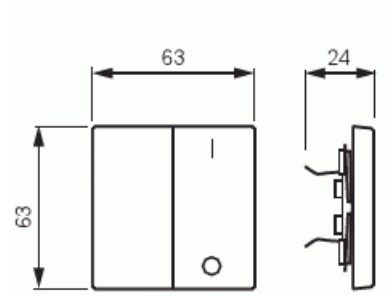

Vipu

Vipu, Impressivo, 2-osainen, merkintä "ylös / alas", matta musta

Tyyppi: 1785 JA-885

Snro: 2106142

Tuotekoodi: 2CKA001751A3036

GTIN: 4011395129531

2-osainen vipu 2-vipuisille kytkinrungoille (ei runkoon 10621.xx). Sopii peitelevyjien 1-osaiselle kojeelle tarkoitettuun aukkoon sekä sovittimen 2519-xx avulla 2-osaiselle kojeelle tarkoitettuun aukkoon. Voidaan asentaa kuiviin tiloihin sisälle. Asennettaessa uppoon kosteisiin tiloihin tai ulos on käytettävä tiivistyssarjaa ja ruuvikiinnitteistä vivun runkoa. Valmistettu korkealaatuisesta ja kestävästä muovimateriaalista. Pinta on kiiltävä ja helppo pitää puhtaana. Puhdistus tavanomaisilla miedoilla kotitalouden pesuaineilla. Puhdistamiseen ei saa käyttää tolua ja voimakkaiden liuottimien käyttöä on varottava.

Vipu, Impressivo, 2-osainen, merkintä "ylös / alas", matta musta

Malli / Tyyppi:	kaksiosainen keinuvipu
Merkintä/ilmaisu:	symboli "nuolet"
Kohomerkintä (esteettömyys):	Ei
Käyttö:	kaihdin
Soveltuu kosketusnäytölle väyläjärjestelmässä:	Ei
Kiinnitystapa:	puristusasennus
Käyttötilan indikointi:	Ei
Materiaali:	muovi
Materiaalin laatu:	kestomuovi
Halogeeniton:	Ei
Pinnan suojaus:	lakattu
Pintamateriaali:	matta
Antibakteerinen käsittely:	Ei
Väri:	musta
RAL-numero (vastaava):	9005
Merkintäalueella:	Ei
Vaihdeavalla linssillä/symbolilla:	Ei
Iskunkestävyysluokka:	IK03
Leveys:	63 mm
Korkeus:	63 mm
Syvyys:	20 mm