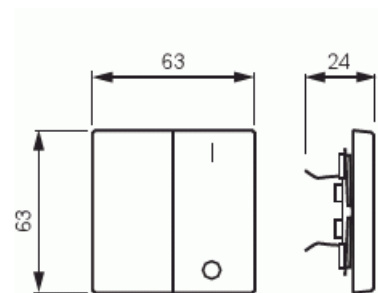

Vipu

Vipu, Impressivo, 2-osainen, merkintä "ylös / alas", matta musta

Tyyppi: 1785 JA-885

Snro: 2106142

Tuotetunnus: 2CKA001751A3036

GTIN: 4011395129531

2-osainen vipu 2-vipuisille kytkinrungoille (ei runkoon 10621.xx). Sopii peitelevyjien 1-osaiselle kojeelle tarkoitettuun aukkoon sekä sovittimen 2519-xx avulla 2-osaiselle kojeelle tarkoitettuun aukkoon. Voidaan asentaa kuiviin tiloihin sisälle. Asennettaessa uppoon kosteisiin tiloihin tai ulos on käytettävä tiivistyssarjaa ja ruuvikiinnitteistä vivun runkoa. Valmistettu korkealaatuisesta ja kestävästä muovimateriaalista. Pinta on kiiltävä ja helppo pitää puhtaana. Puhdistus tavanomaisilla miedoilla kotitalouden pesuaineilla. Puhdistamiseen ei saa käyttää tolua ja voimakkaiden liuottimien käyttöä on varottava.

Tekniset tiedot

Pakkaus

Paketti:	1
Yksikkö:	kpl

ETIM Data

Malli / Tyyppi:	kaksiosainen keinuvipu
Merkintä/ilmaisu:	symboli "nuolet"
Kohomerkintä (esteettömyys):	Ei
Käyttö:	kaihdin

Tuotekortti

Vipu, Impressivo, 2-osainen, merkintä "ylös / alas", matta musta

Soveltuu kosketusnäytölle väyläjärjestelmässä:	Ei
Kiinnitystapa:	puristusasennus
Käyttötilan indikointi:	Ei
Materiaali:	muovi
Materiaalin laatu:	kestomuovi
Halogeeniton:	Ei
Pinnan suojaus:	lakattu
Pintamateriaali:	matta
Antibakteerinen käsittely:	Ei
Väri:	musta
RAL-numero (vastaava):	9005
Merkintäalueella:	Ei
Vaihdettavalla linssillä/symbolilla:	Ei
Sopii kotelointiluokalle (IP):	IP20
Iskunkestävyysluokka:	IK03
Leveys:	63 mm
Korkeus:	63 mm
Syvyys:	20 mm