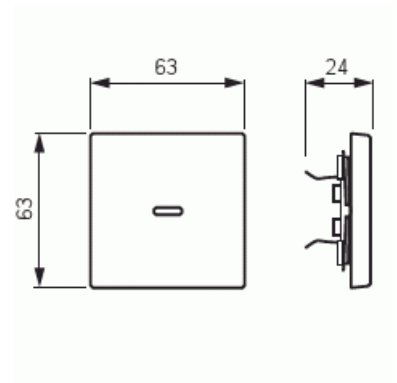

Vipu

Vipu, Impressivo, 1-osainen, punainen linssi, matta valkoinen

Tyyppi: 1789-884

Snro: 2106108

Tuotetunnus: 2CKA001751A3033

GTIN: 4011395129456

1-osainen vipu kaikille 1-vipuisille kytkinrungoille. Sopii peitelevyjien 1-osaiselle kojeelle tarkoitettuun aukkoon. Voidaan asentaa kuiviin tiloihin sisälle. Pinta on maalattu. Puhdistus tavanomaisilla miedoilla kotitalouden pesuaineilla. Voimakkaiden liuottimien käyttöä on varottava.

Tekniset tiedot

Pakkaus

Paketti:	1
Yksikkö:	kpl

ETIM Data

Malli / Tyyppi:	yksiosainen keinukytkin
Kohomerkintä (esteettömyys):	Ei
Käyttö:	kytkin / painike
Soveltuu kosketusnäytölle väyläjärjestelmässä:	Ei
Kiinnitystapa:	puristusasennus
Käyttötilan indikointi:	Ei

Tuotekortti

Vipu, Impressivo, 1-osainen, punainen linssi, matta valkoinen

Materiaali:	muovi
Materiaalin laatu:	kestomuovi
Halogeeniton:	Ei
Pinnan suojaus:	lakattu
Pintamateriaali:	matta
Antibakteerinen käsittely:	Ei
Väri:	valkoinen
RAL-numero (vastaava):	9016
Merkintäalueella:	Ei
Vaihdeavalla linssillä/symbolilla:	Ei
Sopii koteloituokalle (IP):	IP20
Iskunkestävyyssluokka:	IK03
Leveys:	63 mm
Korkeus:	63 mm
Syvyys:	20 mm