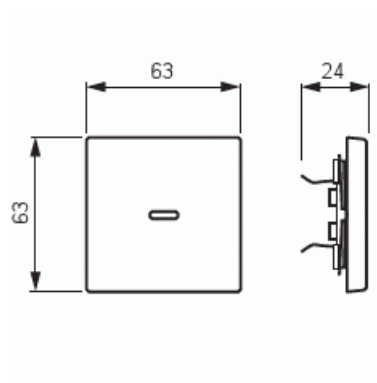

Vipu

Vipu, Impressivo, 1-osainen, punainen linssi, matta valkoinen

Tyyppi: 1789-884

Snro: 2106108

Tuotekoodi: 2CKA001751A3033

GTIN: 4011395129456

1-osainen vipu kaikille 1-vipuisille kytkinrungoille. Sopii peitelevyjien 1-osaiselle kojeelle tarkoitettuun aukkoon. Voidaan asentaa kuiviin tiloihin sisälle. Pinta on maalattu. Puhdistus tavanomaisilla miedoilla kotitalouden pesuaineilla. Voimakkaiden liuottimien käyttöä on varottava.

kpl

ETIM Data

Malli / Tyyppi:

yksiosainen keinukytkin

Kohomerkintä (esteettömyys):

Ei

Käyttö:

kytkin / painike

Tuotekortti

Vipu, Impressivo, 1-osainen, punainen linssi, matta valkoinen

Soveltuu kosketusnäytölle väyläjärjestelmässä:	Ei
Kiinnitystapa:	puristusasennus
Käyttötilan indikointi:	Ei
Materiaali:	muovi
Materiaalin laatu:	kestomuovi
Halogeeniton:	Ei
Pinnan suojaus:	lakattu
Pintamateriaali:	matta
Antibakteerinen käsittely:	Ei
Väri:	valkoinen
RAL-numero (vastaava):	9016
Merkintäalueella:	Ei
Vaihdettavalla linssillä/symbolilla:	Ei
Iskunkestävyyssluokka:	IK03
Leveys:	63 mm
Korkeus:	63 mm
Syvyys:	20 mm