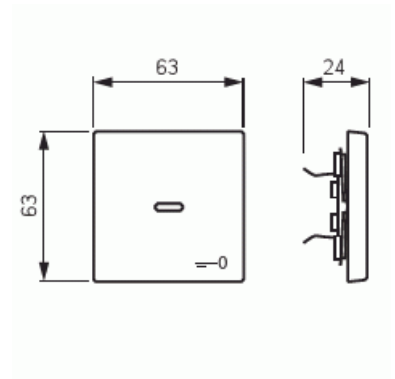

Vipu

Vipu, Impressivo, 1-osainen, kirkas linssi, merkintä "avain", matta valkoinen

Tyyppi: 1789 TR-884

Snro: 2106212

Tuotetunnus: 2CKA001751A3032

GTIN: 4011395129432

1-osainen vipu kaikille 1-vipuisille kytkinrungoille. Sopii peitelevyjien 1-osaiselle kojeelle tarkoitettuun aukkoon. Voidaan asentaa kuiviin tiloihin sisälle. Pinta on maalattu. Puhdistus tavanomaisilla miedoilla kotitalouden pesuaineilla. Voimakkaiden liuottimien käyttöä on varottava.

Tekniset tiedot

Pakkaus

Paketti:	1
Yksikkö:	kpl

ETIM Data

Malli / Tyyppi:	yksiosainen keinukytkin
Merkintä/ilmaisu:	muu
Kohomerkintä (esteettömyys):	Ei
Käyttö:	kytkin / painike
Soveltuu kosketusnäytölle väyläjärjestelmässä:	Ei
Kiinnitystapa:	puristusasennus
Käyttötilan indikointi:	Ei

Tuotekortti

Vipu, Impressivo, 1-osainen, kirkas linssi, merkintä "avain", matta valkoinen

Materiaali:	muovi
Materiaalin laatu:	kestomuovi
Halogeeniton:	Ei
Pinnan suojaus:	lakattu
Pintamateriaali:	matta
Antibakteerinen käsittely:	Ei
Väri:	valkoinen
RAL-numero (vastaava):	9016
Merkintäalueella:	Ei
Vaihdeavaimella/symbolilla:	Ei
Sopii koteloituokalle (IP):	IP20
Iskunkestävyyssluokka:	IK03
Leveys:	63 mm
Korkeus:	63 mm
Syvyys:	20 mm