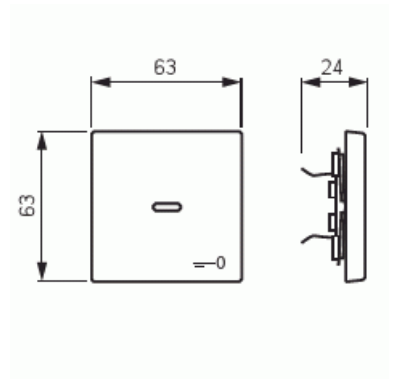

## Vipu

Vipu, Impressivo, 1-osainen, kirkas linssi, merkintä "avain", matta valkoinen

**Tyyppi:** 1789 TR-884

**Snro:** 2106212

**Tuotekoodi:** 2CKA001751A3032

**GTIN:** 4011395129432

1-osainen vipu kaikille 1-vipuisille kytkinrungoille. Sopii peitelevyjen 1-osaiselle kojeelle tarkoitettuun aukkoon. Voidaan asentaa kuiviin tiloihin sisälle. Pinta on maalattu. Puhdistus tavanomaisilla miedoilla kotitalouden pesuaineilla. Voimakkaiden liuottimien käyttöä on varottava.