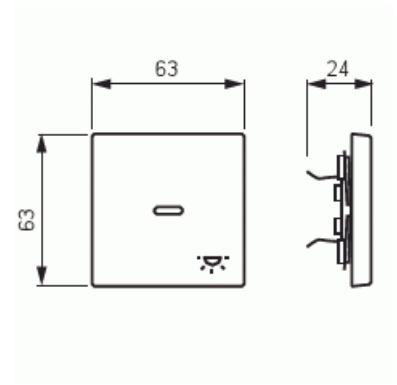

# Vipu

Vipu, Impressivo, 1-osainen, kirkas linssi, merkintä "valo", matta valkoinen

**Tyyppi:** 1789 LI-884

**Snro:** 2106211

**Tuotetunnus:** 2CKA001751A3031

**GTIN:** 4011395129418

1-osainen vipu kaikille 1-vipuisille kytkinrungoille. Sopii peitelevyjien 1-osaiselle kojeelle tarkoitettuun aukkoon. Voidaan asentaa kuiviin tiloihin sisälle. Pinta on maalattu. Puhdistus tavanomaisilla miedoilla kotitalouden pesuaineilla. Voimakkaiden liuottimien käyttöä on varottava.

### ETIM Data

Malli / Tyyppi:	yksiosainen keinukytkin
Merkintä/ilmaisu:	symboli "valo"
Kohomerkintä (esteettömyys):	Ei
Käyttö:	kytkin / painike
Soveltuu kosketusnäytölle väyläjärjestelmässä:	Ei
Kiinnitystapa:	puristusasennus
Käyttötilan indikointi:	Ei

# Tuotekortti

Vipu, Impressivo, 1-osainen, kirkas linssi, merkintä "valo", matta valkoinen

Materiaali:	muovi
Materiaalin laatu:	kestomuovi
Halogeeniton:	Ei
Pinnan suojaus:	lakattu
Pintamateriaali:	matta
Antibakteerinen käsittely:	Ei
Väri:	valkoinen
RAL-numero (vastaava):	9016
Merkintäalueella:	Ei
Vaihdeavalla linssillä/symbolilla:	Ei
Sopii koteloituokalle (IP):	IP20
Iskunkestävyyssluokka:	IK03
Leveys:	63 mm
Korkeus:	63 mm
Syvyys:	20 mm