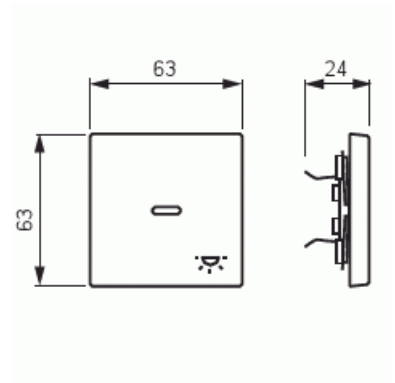

Vipu

Vipu, Impressivo, 1-osainen, kirkas linssi, merkintä "valo", matta valkoinen

Tyyppi: 1789 LI-884

Snro: 2106211

Tuotekoodi: 2CKA001751A3031

GTIN: 4011395129418

1-osainen vipu kaikille 1-vipuisille kytkinrungoille. Sopii peitelevyjien 1-osaiselle kojeelle tarkoitettuun aukkoon. Voidaan asentaa kuiviin tiloihin sisälle. Pinta on maalattu. Puhdistus tavanomaisilla miedoilla kotitalouden pesuaineilla. Voimakkaiden liuottimien käyttöä on varottava.

Tekniset tiedot

Luokitus

Sopii kotelointiluokalle (IP): IP20

Pakkaus

Paketti: 1
Yksikkö: kpl

ETIM Data

Malli / Tyyppi: yksiosainen keinukytkin
Merkintä/ilmaisu: symboli "valo"
Kohomerkintä (esteettömyys): Ei
Käyttö: kytkin / painike

Tuotekortti

Vipu, Impressivo, 1-osainen, kirkas linssi, merkintä "valo", matta valkoinen

Soveltuu kosketusnäytölle väyläjärjestelmässä:	Ei
Kiinnitystapa:	puristusasennus
Käyttötilan indikointi:	Ei
Materiaali:	muovi
Materiaalin laatu:	kestomuovi
Halogeeniton:	Ei
Pinnan suojaus:	lakattu
Pintamateriaali:	matta
Antibakteerinen käsittely:	Ei
Väri:	valkoinen
RAL-numero (vastaava):	9016
Merkintäalueella:	Ei
Vaihdettavalla linssillä/symbolilla:	Ei
Iskunkestävyysluokka:	IK03
Leveys:	63 mm
Korkeus:	63 mm
Syvyys:	20 mm