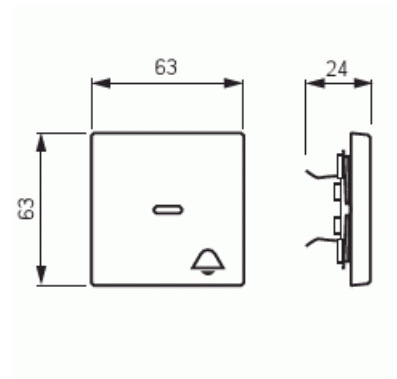

# Vipu

Vipu, Impressivo, 1-osainen, kirkas linssi, merkintä "kello", matta valkoinen

**Tyyppi:** 1789 KI-884

**Snro:** 2106210

**Tuotekoodi:** 2CKA001751A3030

**GTIN:** 4011395129357

1-osainen vipu kaikille 1-vipuisille kytkinrungoille. Sopii peitelevyjien 1-osaiselle kojeelle tarkoitettuun aukkoon. Voidaan asentaa kuiviin tiloihin sisälle. Pinta on maalattu. Puhdistus tavanomaisilla miedoilla kotitalouden pesuaineilla. Voimakkaiden liuottimien käyttöä on varottava.