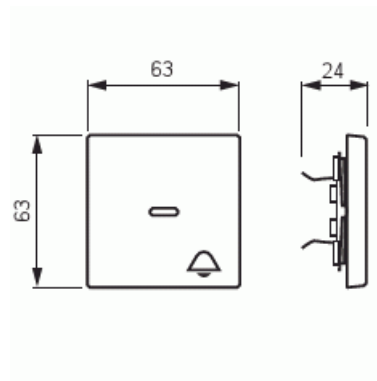

Vipu

Vipu, Impressivo, 1-osainen, kirkas linssi, merkintä "kello", matta valkoinen

Tyyppi: 1789 KI-884

Snro: 2106210

Tuotetunnus: 2CKA001751A3030

GTIN: 4011395129357

1-osainen vipu kaikille 1-vipuisille kytkinrungoille. Sopii peitelevyjien 1-osaiselle kojeelle tarkoitettuun aukkoon. Voidaan asentaa kuiviin tiloihin sisälle. Pinta on maalattu. Puhdistus tavanomaisilla miedoilla kotitalouden pesuaineilla. Voimakkaiden liuottimien käyttöä on varottava.

Tekniset tiedot

Pakkaus

Paketti:	1
Yksikkö:	kpl

ETIM Data

Malli / Tyyppi:	yksiosainen keinukytkin
Merkintä/ilmaisu:	symboli "ovikello"
Kohomerkintä (esteettömyys):	Ei
Käyttö:	kytkin / painike
Soveltuu kosketusnäytölle väyläjärjestelmässä:	Ei
Kiinnitystapa:	puristusasennus

Tuotekortti

Vipu, Impressivo, 1-osainen, kirkas linssi, merkintä "kello", matta valkoinen

Käyttötilan indikointi:	Ei
Materiaali:	muovi
Materiaalin laatu:	kestomuovi
Halogeeniton:	Ei
Pinnan suojaus:	lakattu
Pintamateriaali:	matta
Antibakteerinen käsittely:	Ei
Väri:	valkoinen
RAL-numero (vastaava):	9016
Merkintäalueella:	Ei
Vaihdettavalla linssillä/symbolilla:	Ei
Sopii koteloituokalle (IP):	IP20
Iskunkestävyysluokka:	IK03
Leveys:	63 mm
Korkeus:	63 mm
Syvyys:	20 mm