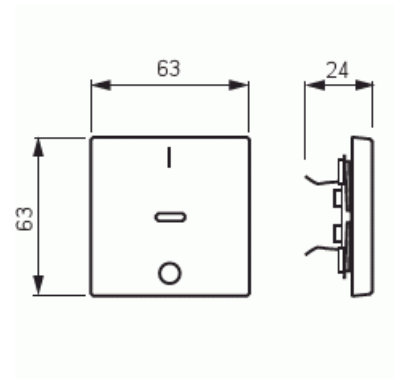

# Vipu

Vipu, Impressivo, 1-osainen, punainen linssi, merkintä "1/0", matta valkoinen

**Tyyppi:** 1788-884

**Snro:** 2106117

**Tuotetunnus:** 2CKA001751A3028

**GTIN:** 4011395129319

1-osainen vipu kaikille 1-vipuisille kytkinrungoille. Sopii peitelevyjien 1-osaisten kojeelle tarkoitettuun aukkoon. Voidaan asentaa kuiviin tiloihin sisälle. Pinta on maalattu. Puhdistus tavanomaisilla miedoilla kotitalouden pesuaineilla. Voimakkaiden liuottimien käyttöä on varottava.

### ETIM Data

Malli / Tyyppi:	yksiosainen keinukytkin
Kohomerkintä (esteettömyys):	Ei
Käyttö:	kytkin / painike
Soveltuu kosketusnäytölle väyläjärjestelmässä:	Ei
Kiinnitystapa:	puristusasennus
Käyttötilan indikointi:	Ei

# Tuotekortti

Vipu, Impressivo, 1-osainen, punainen linssi, merkintä "1/0", matta valkoinen

Materiaali:	muovi
Materiaalin laatu:	kestomuovi
Halogeeniton:	Ei
Pinnan suojaus:	lakattu
Pintamateriaali:	matta
Antibakteerinen käsittely:	Ei
Väri:	valkoinen
RAL-numero (vastaava):	9016
Merkintäalueella:	Ei
Vaihdeavalla linssillä/symbolilla:	Ei
Sopii koteloituokalle (IP):	IP20
Iskunkestävyyssuokka:	IK03
Leveys:	63 mm
Korkeus:	63 mm
Syvyys:	20 mm