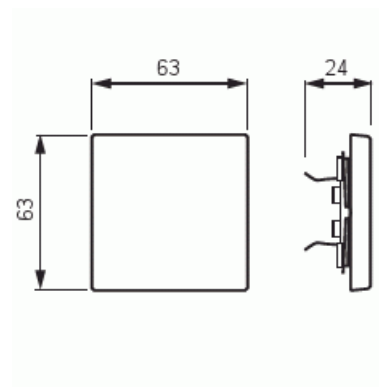

Vipu

Vipu, Impressivo, 1-osainen, matta valkoinen

Tyyppi: 1786-884

Snro: 2106107

Tuotekoodi: 2CKA001751A3027

GTIN: 4011395129289

1-osainen vipu kaikille 1-vipuisille kytkinrungoille. Sopii peitelevyjien 1-osaiselle kojeelle tarkoitettuun aukkoon. Voidaan asentaa kuiviin tiloihin sisälle. Pinta on maalattu. Puhdistus tavanomaisilla miedoilla kotitalouden pesuaineilla. Voimakkaiden liuottimien käyttöä on varottava.

kpl

ETIM Data

Malli / Tyyppi:

yksiosainen keinukytkin

Kohomerkintä (esteettömyys):

Ei

Käyttö:

kytkin / painike

Tuotekortti

Vipu, Impressivo, 1-osainen, matta valkoinen

Soveltuu kosketusnäytölle väyläjärjestelmässä:	Ei
Kiinnitystapa:	puristusasennus
Käyttötilan indikointi:	Ei
Materiaali:	muovi
Materiaalin laatu:	kestomuovi
Halogeeniton:	Ei
Pinnan suojaus:	lakattu
Pintamateriaali:	matta
Antibakteerinen käsittely:	Ei
Väri:	valkoinen
RAL-numero (vastaava):	9016
Merkintäalueella:	Ei
Vaihdettavalla linssillä/symbolilla:	Ei
Iskunkestävyyssluokka:	IK03
Leveys:	63 mm
Korkeus:	63 mm
Syvyys:	20 mm