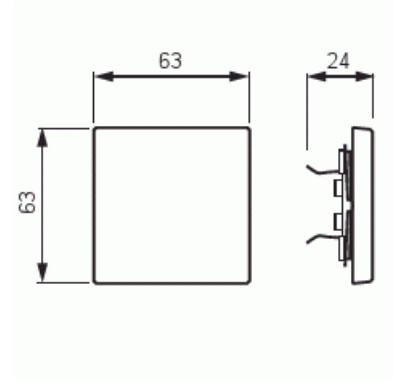

Vipu

Vipu, Impressivo, 1-osainen, matta valkoinen

Tyyppi: 1786-884

Snro: 2106107

Tuotetunnus: 2CKA001751A3027

GTIN: 4011395129289

1-osainen vipu kaikille 1-vipuisille kytkinrungoille. Sopii peitelevyjien 1-osaisten kojeelle tarkoitettuun aukkoon. Voidaan asentaa kuiviin tiloihin sisälle. Pinta on maalattu. Puhdistus tavanomaisilla miedoilla kotitalouden pesuaineilla. Voimakkaiden liuottimien käyttöä on varottava.

Tekniset tiedot

Pakkaus

Paketti:	1
Yksikkö:	kpl

ETIM Data

Malli / Tyyppi:	yksiosainen keinukytkin
Kohomerkintä (esteettömyys):	Ei
Käyttö:	kytkin / painike
Soveltuu kosketusnäytölle väyläjärjestelmässä:	Ei
Kiinnitystapa:	puristusasennus
Käyttötilan indikointi:	Ei

Tuotekortti

Vipu, Impressivo, 1-osainen, matta valkoinen

Materiaali:	muovi
Materiaalin laatu:	kestomuovi
Halogeeniton:	Ei
Pinnan suojaus:	lakattu
Pintamateriaali:	matta
Antibakteerinen käsittely:	Ei
Väri:	valkoinen
RAL-numero (vastaava):	9016
Merkintäalueella:	Ei
Vaihdeavalla linssillä/symbolilla:	Ei
Sopii koteloituokalle (IP):	IP20
Iskunkestävyyssluokka:	IK03
Leveys:	63 mm
Korkeus:	63 mm
Syvyys:	20 mm