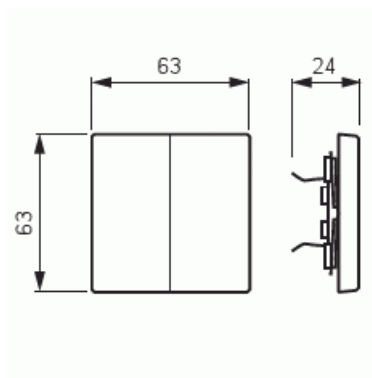

Vipu

Vipu, Impressivo, 2-osainen, matta valkoinen

Tyyppi: 1785-884

Snro: 2106106

Tuotetunnus: 2CKA001751A3024

GTIN: 4011395129210

2-osainen vipu 2-vipuisille kytkinrungoille. Sopii peitelevyjien 1-osaiselle kojeelle tarkoitettuun aukkoon. Voidaan asentaa kuiviin tiloihin sisälle. Pinta on maalattu. Puhdistus tavanomaisilla miedoilla kotitalouden pesuaineilla. Voimakkaiden liuottimien käyttöä on varottava.

Tekniset tiedot

Pakkaus

Paketti:	1/10
Yksikkö:	kpl

ETIM Data

Malli / Tyyppi:	kaksiosainen keinuvipu
Kohomerkintä (esteettömyys):	Ei
Käyttö:	kytkin / painike
Soveltuu kosketusnäytölle väyläjärjestelmässä:	Ei
Kiinnitystapa:	puristusasennus
Käyttötilan indikointi:	Ei
Materiaali:	muovi

Tuotekortti

Vipu, Impressivo, 2-osainen, matta valkoinen

Materiaalin laatu:	kestomuovi
Halogeeniton:	Ei
Pinnan suojaus:	lakattu
Pintamateriaali:	matta
Antibakteerinen käsittely:	Ei
Väri:	valkoinen
RAL-numero (vastaava):	9016
Merkintäalueella:	Ei
Vaihdettavalla linssillä/symbolilla:	Ei
Sopii kotelointiluokalle (IP):	IP20
Iskunkestävyyssluokka:	IK03
Leveys:	63 mm
Korkeus:	63 mm
Syvyys:	20 mm