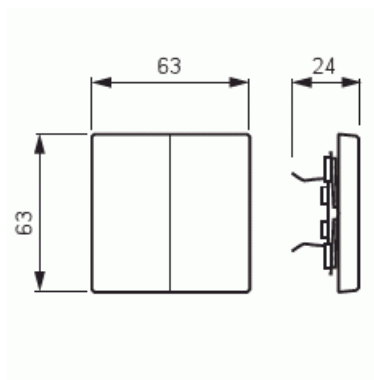

## Vipu

Vipu, Impressivo, 2-osainen, matta valkoinen

**Tyyppi:** 1785-884

**Snro:** 2106106

**Tuotekoodi:** 2CKA001751A3024

**GTIN:** 4011395129210

2-osainen vipu 2-vipuisille kytkinrungoille. Sopii peitelevyjien 1-osaiselle kojeelle tarkoitettuun aukkoon. Voidaan asentaa kuiviin tiloihin sisälle. Pinta on maalattu. Puhdistus tavanomaisilla miedoilla kotitalouden pesuaineilla. Voimakkaiden liuottimien käyttöä on varottava.

### ETIM Data

Malli / Tyyppi: kaksiosainen keinuvipu

Kohomerkintä (esteettömyys): Ei

Käyttö: kytkin / painike

Soveltuu kosketusnäytölle väyläjärjestelmässä: Ei