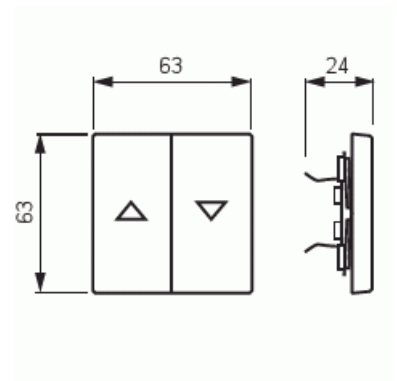

Vipu

Vipu, Impressivo, 2-osainen, merkintä "ylös / alas", matta valkoinen

Tyyppi: 1785 JA-884

Snro: 2106119

Tuotetunnus: 2CKA001751A3022

GTIN: 4011395129173

2-osainen vipu 2-vipuisille kytkinrungoille (ei runkoon 10621.xx). Sopii peitelevyjien 1-osaiselle kojeelle tarkoitettuun aukkoon sekä sovittimen 2519-xx avulla 2-osaiselle kojeelle tarkoitettuun aukkoon. Voidaan asentaa kuiviin tiloihin sisälle. Asennettaessa uppoon kosteisiin tiloihin tai ulos on käytettävä tiivistyssarjaa ja ruuvikiinnitteistä vivun runkoa. Valmistettu korkealaatuisesta ja kestävästä muovimateriaalista. Pinta on kiiltävä ja helppo pitää puhtaana. Puhdistus tavanomaisilla miedoilla kotitalouden pesuaineilla. Puhdistamiseen ei saa käyttää tolua ja voimakkaiden liuottimien käyttöä on varottava.

Tekniset tiedot

Pakkaus

Paketti:	1
Yksikkö:	kpl

ETIM Data

Malli / Tyyppi:	kaksiosainen keinuvipu
Merkintä/ilmaisu:	symboli "nuolet"
Kohomerkintä (esteettömyys):	Ei
Käyttö:	kaihdin

Tuotekortti

Vipu, Impressivo, 2-osainen, merkintä "ylös / alas", matta valkoinen

Soveltuu kosketusnäytölle väyläjärjestelmässä:	Ei
Kiinnitystapa:	puristusasennus
Käyttötilan indikointi:	Ei
Materiaali:	muovi
Materiaalin laatu:	kestomuovi
Halogeeniton:	Ei
Pinnan suojaus:	lakattu
Pintamateriaali:	matta
Antibakteerinen käsittely:	Ei
Väri:	valkoinen
RAL-numero (vastaava):	9016
Merkintäalueella:	Ei
Vaihdettavalla linssillä/symbolilla:	Ei
Sopii kotelointiluokalle (IP):	IP20
Iskunkestävyysluokka:	IK03
Leveys:	63 mm
Korkeus:	63 mm
Syvyys:	20 mm