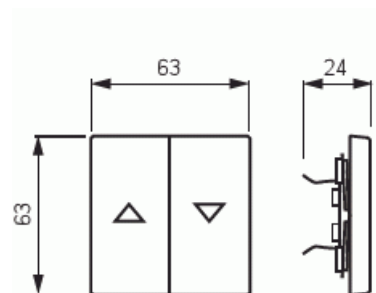

## Vipu

Vipu, Impressivo, 2-osainen, merkintä "ylös / alas", matta valkoinen

**Tyyppi:** 1785 JA-884

**Snro:** 2106119

**Tuotekoodi:** 2CKA001751A3022

**GTIN:** 4011395129173

2-osainen vipu 2-vipuisille kytkinrungoille (ei runkoon 10621.xx). Sopii peitelevyjien 1-osaiselle kojeelle tarkoitettuun aukkoon sekä sovittimen 2519-xx avulla 2-osaiselle kojeelle tarkoitettuun aukkoon. Voidaan asentaa kuiviin tiloihin sisälle. Asennettaessa uppoon kosteisiin tiloihin tai ulos on käytettävä tiivistyssarjaa ja ruuvikiinnitteistä vivun runkoa. Valmistettu korkealaatuisesta ja kestävästä muovimateriaalista. Pinta on kiiltävä ja helppo pitää puhtaana. Puhdistus tavanomaisilla miedoilla kotitalouden pesuaineilla. Puhdistamiseen ei saa käyttää tolua ja voimakkaiden liuottimien käyttöä on varottava.

# Tuotekortti

Vipu, Impressivo, 2-osainen, merkintä "ylös / alas", matta valkoinen

Malli / Tyyppi:	kaksiosainen keinuvipu
Merkintä/ilmaisu:	symboli "nuolet"
Kohomerkintä (esteettömyys):	Ei
Käyttö:	kaihdin
Soveltuu kosketusnäytölle väyläjärjestelmässä:	Ei
Kiinnitystapa:	puristusasennus
Käyttötilan indikointi:	Ei
Materiaali:	muovi
Materiaalin laatu:	kestomuovi
Halogeeniton:	Ei
Pinnan suojaus:	lakattu
Pintamateriaali:	matta
Antibakteerinen käsittely:	Ei
Väri:	valkoinen
RAL-numero (vastaava):	9016
Merkintäalueella:	Ei
Vaihdeavalla linssillä/symbolilla:	Ei
Iskunkestävyysluokka:	IK03
Leveys:	63 mm
Korkeus:	63 mm
Syvyys:	20 mm