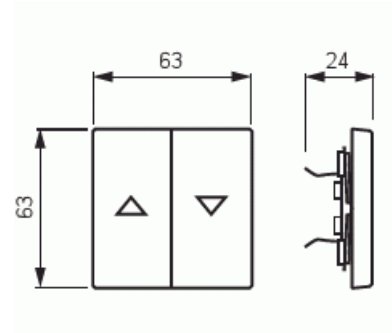

Vipu

Vipu, 2-osainen, merkintä "ylös / alas", aito teräs

Tyyppi: 1785 JA-866

Snro: 2106188

Tuotekoodi: 2CKA001751A2964

GTIN: 4011395086681

2-osainen vipu 2-vipuisille kytkinrungoille (ei runkoon 10621.xx). Sopii peitelevyjien 1-osaiselle kojeelle tarkoitettuun aukkoon sekä sovittimen 2519-xx avulla 2-osaiselle kojeelle tarkoitettuun aukkoon. Voidaan asentaa kuiviin tiloihin sisälle. Asennettaessa uppoon kosteisiin tiloihin tai ulos on käytettävä tiivistyssarjaa ja ruuvikiinnitteistä vivun runkoa. Valmistettu korkealaatuisesta ja kestävästä muovimateriaalista. Pinta on kiiltävä ja helppo pitää puhtaana. Puhdistus tavanomaisilla miedoilla kotitalouden pesuaineilla. Puhdistamiseen ei saa käyttää tolua ja voimakkaiden liuottimien käyttöä on varottava.

Tekniset tiedot

Luokitus

Sopii kotelointiluokalle (IP):

IP20

Pakkaus

Paketti:

1/10/100/2800

Yksikkö:

kpl

ETIM Data

Tuotekortti

Vipu, 2-osainen, merkintä "ylös / alas", aito teräs

Malli / Tyyppi:	kaksiosainen keinuvipu
Merkintä/ilmaisu:	symboli "nuolet"
Kohomerkintä (esteettömyys):	Ei
Käyttö:	kaihdin
Soveltuu kosketusnäytölle väyläjärjestelmässä:	Ei
Kiinnitystapa:	puristusasennus
Käyttötilan indikointi:	Ei
Materiaali:	metalli
Materiaalin laatu:	ruostumaton teräs
Halogeeniton:	Ei
Pinnan suojaus:	käsittelemätön
Pintamateriaali:	matta
Antibakteerinen käsittely:	Ei
Väri:	ruostumaton teräs
Merkintäalueella:	Ei
Vaihdeavalla linssillä/symbolilla:	Ei
Iskunkestävyysluokka:	IK03
Leveys:	63 mm
Korkeus:	63 mm
Syvyys:	20 mm