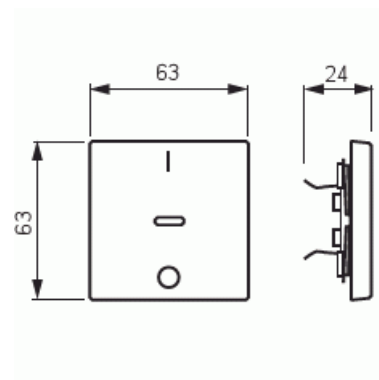

# Vipu

Vipu, 1-osainen, punainen linssi, merkintä "1/0", aito teräs

**Tyyppi:** 1788-866

**Snro:** 2106113

**Tuotekoodi:** 2CKA001751A2961

**GTIN:** 4011395086322

1-osainen vipu kaikille 1-vipuisille kytkinrungoille. Sopii peitelevyjien 1-osaiselle kojeelle tarkoitettuun aukkoon. Voidaan asentaa kuiviin tiloihin sisälle. Pintamateriaali on ruostumatonta terästä ja helppo pitää puhtaana. Puhdistus tavanomaisilla miedoilla kotitalouden pesuaineilla. Voimakkaiden liuottimien käyttöä on varottava.

# Tuotekortti

Vipu, 1-osainen, punainen linssi, merkintä "1/0", aito teräs

Soveltuu kosketusnäytölle väyläjärjestelmässä:	Ei
Kiinnitystapa:	puristusasennus
Käyttötilan indikointi:	Ei
Materiaali:	metalli
Materiaalin laatu:	ruostumaton teräs
Halogeeniton:	Ei
Pinnan suojaus:	käsittelemätön
Pintamateriaali:	matta
Antibakteerinen käsittely:	Ei
Väri:	ruostumaton teräs
Merkintäalueella:	Ei
Vaihdettavalla linssillä/symbolilla:	Ei
Iskunkestävyyssluokka:	IK03
Leveys:	63 mm
Korkeus:	63 mm
Syvyys:	20 mm