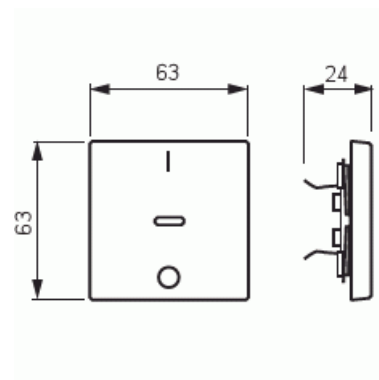

Vipu

Vipu, 1-osainen, punainen linssi, merkintä "1/0", aito teräs

Tyyppi: 1788-866

Snro: 2106113

Tuotetunnus: 2CKA001751A2961

GTIN: 4011395086322

1-osainen vipu kaikille 1-vipuisille kytkinrungoille. Sopii peitelevyjien 1-osaiselle kojeelle tarkoitettuun aukkoon. Voidaan asentaa kuiviin tiloihin sisälle. Pintamateriaali on ruostumatonta terästä ja helppo pitää puhtaana. Puhdistus tavanomaisilla miedoilla kotitalouden pesuaineilla. Voimakkaiden liuottimien käyttöä on varottava.

Tekniset tiedot

Pakkaus

Paketti:	1/10/100/2800
Yksikkö:	kpl

ETIM Data

Malli / Tyyppi:	yksiosainen keinukytkin
Kohomerkintä (esteettömyys):	Ei
Käyttö:	kytkin / painike
Soveltuu kosketusnäytölle väyläjärjestelmässä:	Ei
Kiinnitystapa:	puristusasennus
Käyttötilan indikointi:	Ei

Tuotekortti

Vipu, 1-osainen, punainen linssi, merkintä "1/0", aito teräs

Materiaali:	metalli
Materiaalin laatu:	ruostumaton teräs
Halogeeniton:	Ei
Pinnan suojaus:	muu
Pintamateriaali:	matta
Antibakteerinen käsittely:	Ei
Väri:	ruostumaton teräs
Merkintäalueella:	Ei
Vaihdettavalla linssillä/symbolilla:	Ei
Sopii koteloituokalle (IP):	IP20
Iskunkestävyysluokka:	IK03
Leveys:	63 mm
Korkeus:	63 mm
Syvyys:	20 mm