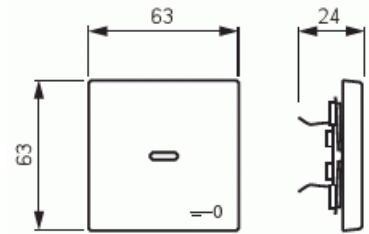

Vipu

Vipu, 1-osainen, kirkas linssi, merkintä "avain", aito teräs

Tyyppi: 1789 TR-866

Snro: 2106186

Tuotetunnus: 2CKA001751A2960

GTIN: 4011395086131

1-osainen vipu kaikille 1-vipuisille kytkinrungoille. Sopii peitelevyjien 1-osaiselle kojeelle tarkoitettuun aukkoon. Voidaan asentaa kuiviin tiloihin sisälle. Pintamateriaali on ruostumatonta terästä ja helppo pitää puhtaana. Puhdistus tavanomaisilla miedoilla kotitalouden pesuaineilla. Voimakkaiden liuottimien käyttöä on varottava.

Tekniset tiedot

Pakkaus

Paketti:	1/10/100/2800
Yksikkö:	kpl

ETIM Data

Malli / Tyyppi:	yksiosainen keinukytkin
Merkintä/ilmaisu:	muu
Kohomerkintä (esteettömyys):	Ei
Käyttö:	kytkin / painike
Soveltuu kosketusnäytölle väyläjärjestelmässä:	Ei
Kiinnitystapa:	puristusasennus
Käyttötilan indikointi:	Ei

Tuotekortti

Vipu, 1-osainen, kirkas linssi, merkintä "avain", aito teräs

Materiaali:	metalli
Materiaalin laatu:	ruostumaton teräs
Halogeeniton:	Ei
Pinnan suojaus:	muu
Pintamateriaali:	matta
Antibakteerinen käsittely:	Ei
Väri:	ruostumaton teräs
Merkintäalueella:	Ei
Vaihdettavalla linssillä/symbolilla:	Ei
Sopii kotelointiluokalle (IP):	IP20
Iskunkestävyyssluokka:	IK03
Leveys:	63 mm
Korkeus:	63 mm
Syvyys:	20 mm