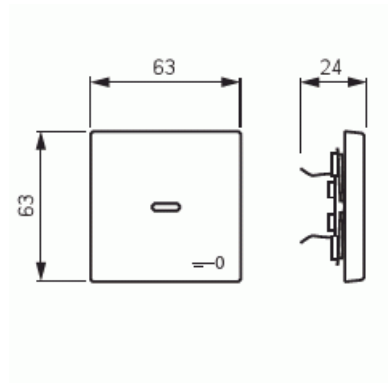

## Vipu

Vipu, 1-osainen, kirkas linssi, merkintä "avain", aito teräs

**Tyyppi:** 1789 TR-866

**Snro:** 2106186

**Tuotekoodi:** 2CKA001751A2960

**GTIN:** 4011395086131

1-osainen vipu kaikille 1-vipuisille kytkinrungoille. Sopii peitelevyjien 1-osaiselle kojeelle tarkoitettuun aukkoon. Voidaan asentaa kuiviin tiloihin sisälle. Pintamateriaali on ruostumatonta terästä ja helppo pitää puhtaana. Puhdistus tavanomaisilla miedoilla kotitalouden pesuaineilla. Voimakkaiden liuottimien käyttöä on varottava.

### ETIM Data

Malli / Tyyppi: yksiosainen keinukytkin  
Merkintä/ilmaisu: muu  
Kohomerkintä (esteettömyys): Ei  
Käyttö: kytkin / painike

# Tuotekortti

Vipu, 1-osainen, kirkas linssi, merkintä "avain", aito teräs

Soveltuu kosketusnäytölle väyläjärjestelmässä:	Ei
Kiinnitystapa:	puristusasennus
Käyttötilan indikointi:	Ei
Materiaali:	metalli
Materiaalin laatu:	ruostumaton teräs
Halogeeniton:	Ei
Pinnan suojaus:	käsittelemätön
Pintamateriaali:	matta
Antibakteerinen käsittely:	Ei
Väri:	ruostumaton teräs
Merkintäalueella:	Ei
Vaihdettavalla linssillä/symbolilla:	Ei
Iskunkestävyyssluokka:	IK03
Leveys:	63 mm
Korkeus:	63 mm
Syvyys:	20 mm