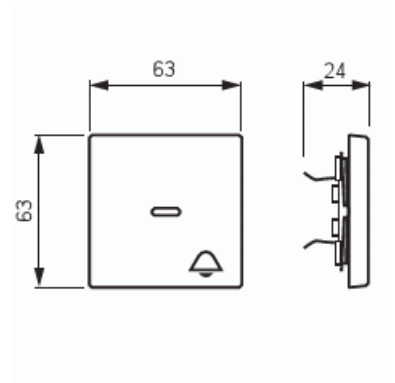

Vipu

Vipu, 1-osainen, kirkas linssi, merkintä "kello", aito teräs

Tyyppi: 1789 KI-866

Snro: 2106187

Tuotetunnus: 2CKA001751A2959

GTIN: 4011395086117

1-osainen vipu kaikille 1-vipuisille kytkinrungoille. Sopii peitelevyjien 1-osaisten kojeelle tarkoitettuun aukkoon. Voidaan asentaa kuiviin tiloihin sisälle. Pintamateriaali on ruostumatonta terästä ja helppo pitää puhtaana. Puhdistus tavanomaisilla miedoilla kotitalouden pesuaineilla. Voimakkaiden liuottimien käyttöä on varottava.

Tekniset tiedot

Pakkaus

Paketti:	1/10/100/2800
Yksikkö:	kpl

ETIM Data

Malli / Tyyppi:	yksiosainen keinukytkin
Merkintä/ilmaisu:	symboli "ovikello"
Kohomerkintä (esteettömyys):	Ei
Käyttö:	kytkin / painike
Soveltuu kosketusnäytölle väyläjärjestelmässä:	Ei
Kiinnitystapa:	puristusasennus

Tuotekortti

Vipu, 1-osainen, kirkas linssi, merkintä "kello", aito teräs

Käyttötilan indikointi:	Ei
Materiaali:	metalli
Materiaalin laatu:	ruostumaton teräs
Halogeeniton:	Ei
Pinnan suojaus:	muu
Pintamateriaali:	matta
Antibakteerinen käsittely:	Ei
Väri:	ruostumaton teräs
Merkintäalueella:	Ei
Vaihdeavalla linssillä/symbolilla:	Ei
Sopii koteloituokalle (IP):	IP20
Iskunkestävyyssluokka:	IK03
Leveys:	63 mm
Korkeus:	63 mm
Syvyys:	20 mm