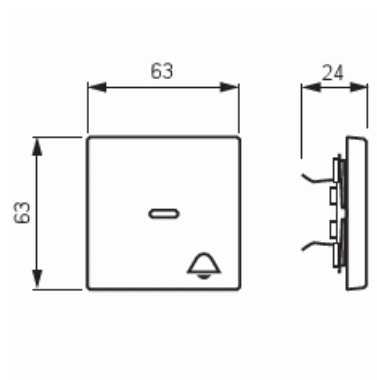

Vipu

Vipu, 1-osainen, kirkas linssi, merkintä "kello", aito teräs

Tyyppi: 1789 KI-866

Snro: 2106187

Tuotekoodi: 2CKA001751A2959

GTIN: 4011395086117

1-osainen vipu kaikille 1-vipuisille kytkinrungoille. Sopii peitelevyjien 1-osaiselle kojeelle tarkoitettuun aukkoon. Voidaan asentaa kuiviin tiloihin sisälle. Pintamateriaali on ruostumatonta terästä ja helppo pitää puhtaana. Puhdistus tavanomaisilla miedoilla kotitalouden pesuaineilla. Voimakkaiden liuottimien käyttöä on varottava.

Tekniset tiedot

Luokitus

Sopii koteloiluokalle (IP): IP20

Pakkaus

Paketti: 1/10/100/2800

Yksikkö: kpl

ETIM Data

Malli / Tyyppi: yksiosainen keinukytkin

Merkintä/ilmaisu: symboli "ovikello"

Kohomerkintä (esteettömyys): Ei

Tuotekortti

Vipu, 1-osainen, kirkas linssi, merkintä "kello", aito teräs

Käyttö:	kytkin / painike
Soveltuu kosketusnäytölle väyläjärjestelmässä:	Ei
Kiinnitystapa:	puristusasennus
Käyttötilan indikointi:	Ei
Materiaali:	metalli
Materiaalin laatu:	ruostumaton teräs
Halogeeniton:	Ei
Pinnan suojaus:	käsittelemätön
Pintamateriaali:	matta
Antibakteerinen käsittely:	Ei
Väri:	ruostumaton teräs
Merkintäalueella:	Ei
Vaihdettavalla linssillä/symbolilla:	Ei
Iskunkestävyy.luokka:	IK03
Leveys:	63 mm
Korkeus:	63 mm
Syvyys:	20 mm